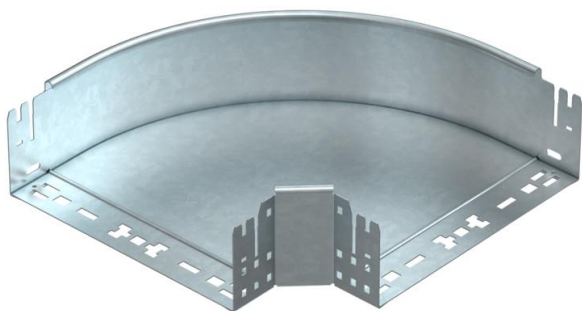

Muszaki adatlap

Magic 90°-os sarokidom, 110 FT

Cikkszám: 6041864

90°-os sarokidom gyorsösszekötő rendszerrel. 110 mm oldalmagasságú kábeltálcához.

St acél

FT merítetten tűzihorganyzott

Törzsadatok

Cikkszám	6041864
Típus	RBM 90 130 FT
1. megnevezés	90°-os idom
2. megnevezés	gyorsösszekötővel
Gyártó	OBO
Méret	110x300
Anyag	acél
Felület	merítetten tűzihorganyzott
Felületi szabvány	DIN EN ISO 1461
Legkisebb eladási egység	1
menyiségegység	Darab
Súly	250,3 kg
súly-mértékegység	kg/100 darab

Műszaki adatlap

Magic 90°-os sarokidom, 110 FT

Cikkszám: 6041864

Méretetek

szélesség	300 mm
Magasság	110 mm
lemezvastagság	1,25 mm
B méret	300 mm

Műszaki adatok

Lehajlás (derékszög)	90°
Összekötők kivitele	Integrált összekötő
Tűzálló kábelrendszerek –	nem
Szerelési perforálás a padlóban	nem
NATO lyukkép	nem
Írányváltás	vízszintes
Rozsdamentes acél, maratott	nem
Oldalperforálás	nem
Nagyfeszítvű kivitel	nem
Az összekötő fajtája, kábeltartó-rendszer	Rögzítés bepattintással