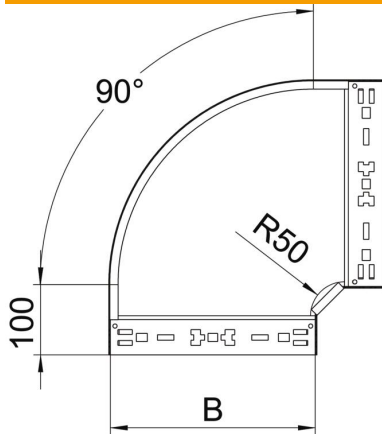

Muszaki adatlap

Magic 90°-os sarokidom, 110 FT

Cikkszám: 6041864

90°-os sarokidom gyorsösszekötő rendszerrel. 110 mm oldalmagasságú kábeltálcához.

St acél

FT merítetten tűzihorganyzott

Törzsadatok

Cikkszám	6041864
Típus	RBM 90 130 FT
1. megnevezés	90°-os idom
2. megnevezés	gyorsösszekötővel
Gyártó	OBO
Méret	110x300
Anyag	acél
Felület	merítetten tűzihorganyzott
Felületi szabvány	DIN EN ISO 1461
Legkisebb eladási egység	1
menyiségegység	Darab
Súly	250,3 kg
súly-mértékegység	kg/100 darab

Műszaki adatlap

Magic 90°-os sarokidom, 110 FT

Cikkszám: 6041864

Méretetek

szélesség	300 mm
Magasság	110 mm
lemezvastagság	1,25 mm
B méret	300 mm

Műszaki adatok

Lehajlás (derékszög)	90°
Összekötők kivitele	Integrált összekötő
Tűzálló kábelrendszerek –	nem
Szerelési perforálás a padlóban	nem
NATO lyukkép	nem
Írányváltás	vízszintes
Rozsdamentes acél, maratott	nem
Oldalperforálás	nem
Nagyfeszítvű kivitel	nem
Az összekötő fajtája, kábeltartó-rendszer	Rögzítés bepattintással