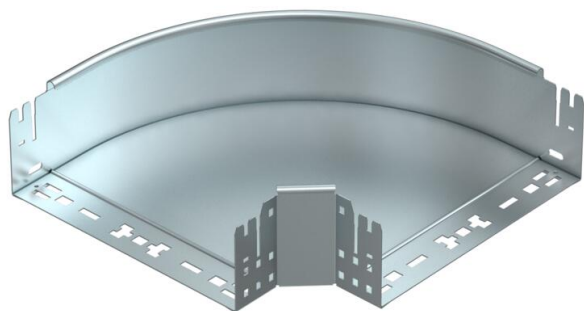

## Magic 90°-os sarokidom, 110 FS

Cikkszám: 6041844

90°-os sarokidom gyorsösszekötő rendszerrel. 110 mm oldalmagasságú kábeltálcához.

**St** acél

**FS** szalaghorganyzott

### Törzsadatok

Cikkszám	6041844
1. megnevezés	90°-os idom
2. megnevezés	gyorsösszekötővel
Gyártó	OBO
Méret	110x300
Anyag	acél
Felület	szalaghorganyzott
Felületi szabvány	DIN EN 10346
Legkisebb eladási egység mennyiségegység	1 Darab
Súly	233,4 kg
súly-mértékegység	kg/100 darab

# Muszaki adatlap

Magic 90°-os sarokidom, 110 FS

Cikkszám: 6041844

## Méretetek

szélesség	300 mm
Magasság	110 mm
lemezvastagság	1,25 mm
B méret	300 mm