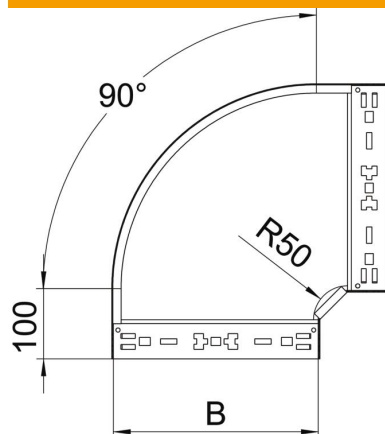

## Magic 90°-os sarokidom, 110 FS

Cikkszám: 6041844

90°-os sarokidom gyorsösszekötő rendszerrel. 110 mm oldalmagasságú kábeltálcához.

**St** acél

**FS** szalaghorganyzott

### Törzsadatok

Cikkszám	6041844
1. megnevezés	90°-os idom
2. megnevezés	gyorsösszekötővel
Gyártó	OBO
Méret	110x300
Anyag	acél
Felület	szalaghorganyzott
Felületi szabvány	DIN EN 10346
Legkisebb eladási egység mennyiségegység	1 Darab
Súly	233,4 kg
súly-mértékegység	kg/100 darab

## Méretetek

szélesség	300 mm
Magasság	110 mm
lemezvastagság	1,25 mm
B méret	300 mm