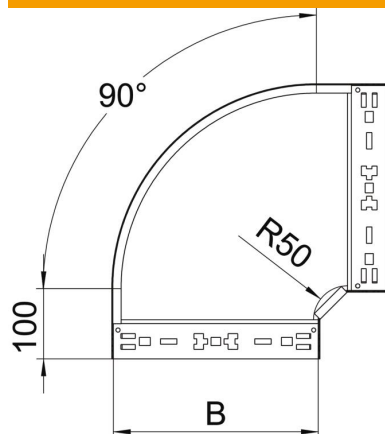

Muszaki adatlap

Magic 90°-os sarokidom, 110 FS

Cikkszám: 6041842

90°-os sarokidom gyorsösszekötő rendszerrel. 110 mm oldalmagasságú kábeltálcához.

St	acél
FS	szalaghorganyzott

Törzsadatok

Cikkszám	6041842
1. megnevezés	90°-os idom
2. megnevezés	gyorsösszekötővel
Gyártó	OBO
Méret	110x200
Anyag	acél
Felület	szalaghorganyzott
Felületi szabvány	DIN EN 10346
Legkisebb eladási egység mennyiségegység	1 Darab
Súly	154,9 kg
súly-mértékegység	kg/100 darab

Muszaki adatlap

Magic 90°-os sarokidom, 110 FS

Cikkszám: 6041842

Méretetek

szélesség	200 mm
Magasság	110 mm
lemezvastagság	1,25 mm
B méret	200 mm

Műszaki adatok

Lehajlás (derékszög)	90°
Összekötők kivitele	Integrált összekötő
Tűzálló kábelrendszerek –	nem
Szerelési perforálás a padlóban	nem
NATO lyukkép	nem
Írányváltás	vízszintes
Rozsdamentes acél, maratott	nem
Oldalperforálás	nem
Nagyfeszítvű kivitel	nem
Az összekötő fajtája, kábeltartó-rendszer	Rögzítés bepattintással