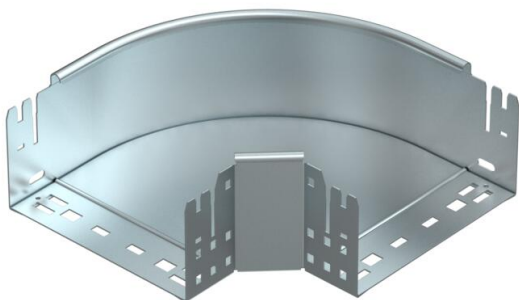

Muszaki adatlap

Magic 90°-os sarokidom, 110 FS

Cikkszám: 6041842

90°-os sarokidom gyorsösszekötő rendszerrel. 110 mm oldalmagasságú kábeltálcához.

St	acél
FS	szalaghorganyzott

Törzsadatok

Cikkszám	6041842
1. megnevezés	90°-os idom
2. megnevezés	gyorsösszekötővel
Gyártó	OBO
Méret	110x200
Anyag	acél
Felület	szalaghorganyzott
Felületi szabvány	DIN EN 10346
Legkisebb eladási egység mennyiségegység	1 Darab
Súly	154,9 kg
súly-mértékegység	kg/100 darab

Muszaki adatlap

Magic 90°-os sarokidom, 110 FS

Cikkszám: 6041842

Méretetek

szélesség	200 mm
Magasság	110 mm
lemezvastagság	1,25 mm
B méret	200 mm

Műszaki adatok

Lehajlás (derékszög)	90°
Összekötők kivitele	Integrált összekötő
Tűzálló kábelrendszerek –	nem
Szerelési perforálás a padlóban	nem
NATO lyukkép	nem
Írányváltás	vízszintes
Rozsdamentes acél, maratott	nem
Oldalperforálás	nem
Nagyfeszítvű kivitel	nem
Az összekötő fajtája, kábeltartó-rendszer	Rögzítés bepattintással