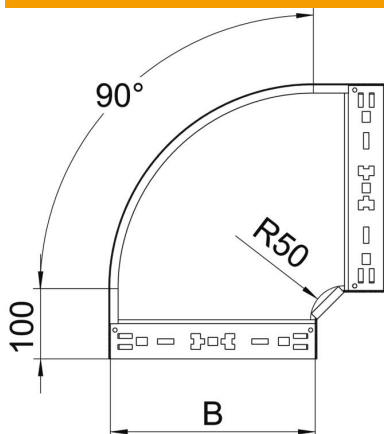

Muszaki adatlap

Magic 90°-os sarokidom, 110 FS

Cikkszám: 6041841

90°-os sarokidom gyorsösszekötő rendszerrel. 110 mm oldalmagasságú kábeltálcához.

St acél

FS szalaghorganyzott

Törzsadatok

Cikkszám	6041841
1. megnevezés	90°-os idom
2. megnevezés	gyorsösszekötővel
Gyártó	OBO
Méret	110x150
Anyag	acél
Felület	szalaghorganyzott
Felületi szabvány	DIN EN 10346
Legkisebb eladási egység mennyiségegység	1 Darab
Súly	121 kg
súly-mértékegység	kg/100 darab

Muszaki adatlap

Magic 90°-os sarokidom, 110 FS

Cikkszám: 6041841

Méretetek

szélesség	150 mm
Magasság	110 mm
lemezvastagság	1,25 mm
B méret	150 mm

Műszaki adatok

Lehajlás (derékszög)	90°
Összekötők kivitele	Integrált összekötő
Tűzálló kábelrendszerek –	nem
Szerelési perforálás a padlóban	nem
NATO lyukkép	nem
Írányváltás	vízszintes
Rozsdamentes acél, maratott	nem
Oldalperforálás	nem
Alkalmazási hőmérséklet-tartomány max.	120 °C
Alkalmazási hőmérséklet-tartomány min.	-20 °C
Nagyfeszítvű kivitel	nem
Az összekötő fajtája, kábeltartó-rendszer	Rögzítés bepattintással