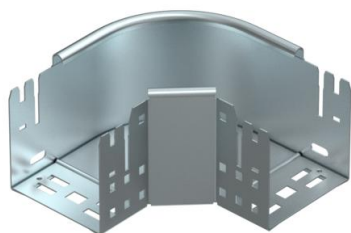

Muszaki adatlap

Magic 90°-os sarokidom, 110 FS

Cikkszám: 6041840

90°-os sarokidom gyorsösszekötő rendszerrel. 110 mm oldalmagasságú kábeltálcához.

St acél

FS szalaghorganyzott

Törzsadatok

| | |
|---|-------------------|
| Cikkszám | 6041840 |
| 1. megnevezés | 90°-os idom |
| 2. megnevezés | gyorsösszekötővel |
| Gyártó | OBO |
| Méret | 110x100 |
| Anyag | acél |
| Felület | szalaghorganyzott |
| Felületi szabvány | DIN EN 10346 |
| Legkisebb eladási egység mennyiségegység | 1 Darab |
| Súly | 90,9 kg |
| súly-mértékegység | kg/100 darab |

Muszaki adatlap

Magic 90°-os sarokidom, 110 FS

Cikkszám: 6041840

Méretetek

| | |
|----------------|---------|
| szélesség | 100 mm |
| Magasság | 110 mm |
| lemezvastagság | 1,25 mm |
| B méret | 100 mm |

Műszaki adatok

| | |
|---|-------------------------|
| Lehajlás (derékszög) | 90° |
| Összekötők kivitele | Integrált összekötő |
| Tűzálló kábelrendszerek – | nem |
| Szerelési perforálás a padlóban | nem |
| NATO lyukkép | nem |
| Írányváltás | vízszintes |
| Rozsdamentes acél, maratott | nem |
| Oldalperforálás | nem |
| Nagyfeszítvű kivitel | nem |
| Az összekötő fajtája, kábeltartó-rendszer | Rögzítés bepattintással |