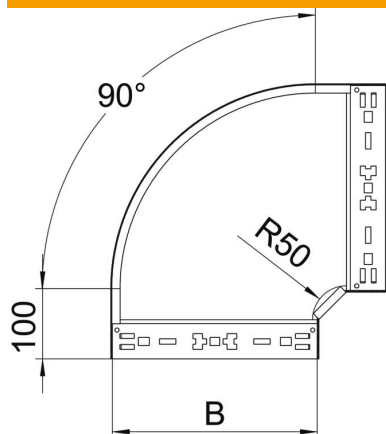

Muszaki adatlap

Magic 90°-os sarokidom, 110 FS

Cikkszám: 6041840

90°-os sarokidom gyorsösszekötő rendszerrel. 110 mm oldalmagasságú kábeltálcához.

St acél

FS szalaghorganyzott

Törzsadatok

| | |
|---|-------------------|
| Cikkszám | 6041840 |
| 1. megnevezés | 90°-os idom |
| 2. megnevezés | gyorsösszekötővel |
| Gyártó | OBO |
| Méret | 110x100 |
| Anyag | acél |
| Felület | szalaghorganyzott |
| Felületi szabvány | DIN EN 10346 |
| Legkisebb eladási egység mennyiségegység | 1 Darab |
| Súly | 90,9 kg |
| súly-mértékegység | kg/100 darab |

Muszaki adatlap

Magic 90°-os sarokidom, 110 FS

Cikkszám: 6041840

Méretetek

| | |
|----------------|---------|
| szélesség | 100 mm |
| Magasság | 110 mm |
| lemezvastagság | 1,25 mm |
| B méret | 100 mm |

Műszaki adatok

| | |
|---|-------------------------|
| Lehajlás (derékszög) | 90° |
| Összekötők kivitele | Integrált összekötő |
| Tűzálló kábelrendszerek – | nem |
| Szerelési perforálás a padlóban | nem |
| NATO lyukkép | nem |
| Írányváltás | vízszintes |
| Rozsdamentes acél, maratott | nem |
| Oldalperforálás | nem |
| Nagyfeszítvű kivitel | nem |
| Az összekötő fajtája, kábeltartó-rendszer | Rögzítés bepattintással |