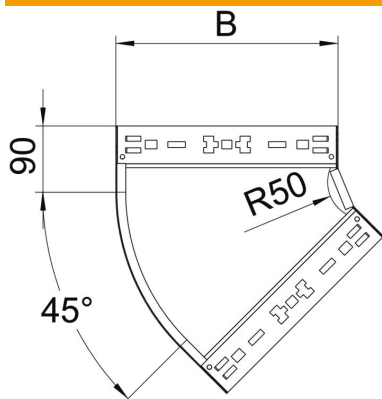

Muszaki adatlap

Magic 45°-os sarokidom, 85 FT

Cikkszám: 6041438

45°-os sarokidom gyorsösszekötő rendszerrel. 85 mm oldalmagasságú kábeltálcához.

St acél

FT merítetten tűzihorganyzott

Törzsadatok

Cikkszám	6041438
Típus	RBM 45 850 FT
1. megnevezés	45°-os idom
2. megnevezés	gyorsösszekötővel
Gyártó	OBO
Méret	85x500
Anyag	acél
Felület	merítetten tűzihorganyzott
Felületi szabvány	DIN EN ISO 1461
Legkisebb eladási egység	1
menyiségegység	Darab
Súly	268,8 kg
súly-mértékegység	kg/100 darab

Műszaki adatlap

Magic 45°-os sarokidom, 85 FT

Cikkszám: 6041438

Méretetek

szélesség	500 mm
Magasság	85 mm
lemezvastagság	1,25 mm
B méret	500 mm

Műszaki adatok

Lehajlás (derékszög)	45°
Összekötők kivitele	Integrált összekötő
Tűzálló kábelrendszerek –	nem
Szerelési perforálás a padlóban	nem
NATO lyukkép	nem
Írányváltás	vízszintes
Rozsdamentes acél, maratott	nem
Oldalperforálás	nem
Nagyfeszítávú kivitel	nem
Az összekötő fajtája, kábeltartó-rendszer	Rögzítés bepattintással