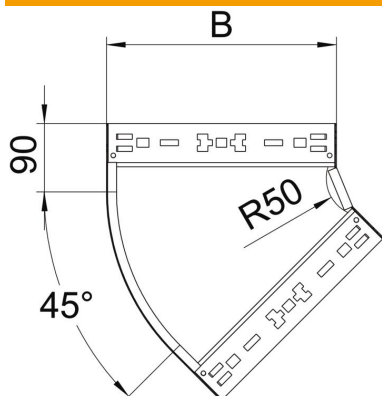

Muszaki adatlap

Magic 45°-os sarokidom, 85 FS

Cikkszám: 6041412

45°-os sarokidom gyorsösszekötő rendszerrel. 85 mm oldalmagasságú kábeltálcához.

St acél

FS szalaghorganyzott

Törzsadatok

Cikkszám	6041412
1. megnevezés	45°-os idom
2. megnevezés	gyorsösszekötővel
Gyártó	OBO
Méret	85x200
Anyag	acél
Felület	szalaghorganyzott
Felületi szabvány	DIN EN 10346
Legkisebb eladási egység mennyiségegység	1 Darab
Súly	98,1 kg
súly-mértékegység	kg/100 darab

Muszaki adatlap

Magic 45°-os sarokidom, 85 FS

Cikkszám: 6041412

Méretetek

szélesség	200 mm
Magasság	85 mm
lemezvastagság	1,25 mm
B méret	200 mm

Műszaki adatok

Lehajlás (derékszög)	45°
Összekötők kivitele	Integrált összekötő
Tűzálló kábelrendszerek –	nem
Szerelési perforálás a padlóban	nem
NATO lyukkép	nem
Irányváltás	vízszintes
Rozsdamentes acél, maratott	nem
Oldalperforálás	nem
Nagyfeszítávú kivitel	nem
Az összekötő fajtája, kábeltartórendszer	Rögzítés bepattintással