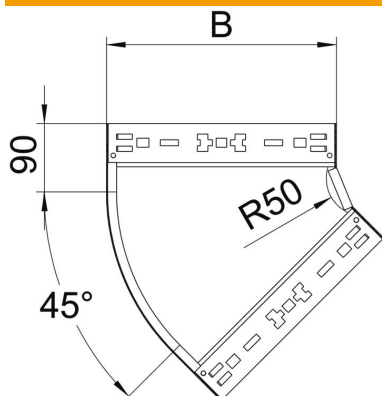

Muszaki adatlap

Magic 45°-os sarokidom, 60 FS

Cikkszám: 6041048

45°-os sarokidom gyorsösszekötő rendszerrel. 60 mm oldalmagasságú kábeltálca típushoz.

St acél

FS szalaghorganyzott

Törzsadatok

Cikkszám	6041048
1. megnevezés	45°-os idom
2. megnevezés	gyorsösszekötővel
Gyártó	OBO
Méret	60x400
Anyag	acél
Felület	szalaghorganyzott
Felületi szabvány	DIN EN 10346
Legkisebb eladási egység mennyiségegység	1 Darab
Súly	174,8 kg
súly-mértékegység	kg/100 darab

Muszaki adatlap

Magic 45°-os sarokidom, 60 FS

Cikkszám: 6041048

Méretetek

szélesség	400 mm
szélesség	16 in
Magasság	60 mm
Magasság	2 in
lemezvastagság	1,25 mm
B méret	400 mm

Műszaki adatok

Lehajlás (derékszög)	45°
Összekötők kivitele	Integrált összekötő
Tűzálló kábelrendszerek –	igen
Szerelési perforálás a padlóban	nem
NATO lyukkép	nem
Irányváltás	vízszintes
Oldalperforálás	nem
Nagyfeszítávú kivitel	nem
Az összekötő fajtája, kábeltartórendszer	Rögzítés bepattintással