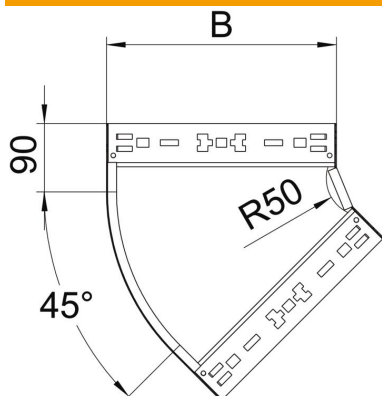

Muszaki adatlap

Magic 45°-os sarokidom, 60 FS

Cikkszám: 6041046

45°-os sarokidom gyorsösszekötő rendszerrel. 60 mm oldalmagasságú kábeltálca típushoz.

St acél

FS szalaghorganyzott

Törzsadatok

Cikkszám	6041046
1. megnevezés	45°-os idom
2. megnevezés	gyorsösszekötővel
Gyártó	OBO
Méret	60x300
Anyag	acél
Felület	szalaghorganyzott
Felületi szabvány	DIN EN 10346
Legkisebb eladási egység mennyiségegység	1 Darab
Súly	127,7 kg
súly-mértékegység	kg/100 darab

Muszaki adatlap

Magic 45°-os sarokidom, 60 FS

Cikkszám: 6041046

Méretetek

szélesség	300 mm
szélesség	12 in
Magasság	60 mm
Magasság	2 in
lemezvastagság	1,25 mm
B méret	300 mm

Műszaki adatok

Lehajlás (derékszög)	45°
Összekötők kivitele	Integrált összekötő
Tűzálló kábelrendszerek –	igen
Szerelési perforálás a padlóban	nem
NATO lyukkép	nem
Irányváltás	vízszintes
Rozsdamentes acél, maratott	nem
Oldalperforálás	nem
Nagyfeszítávú kivitel	nem
Az összekötő fajtája, kábeltartórendszer	Rögzítés bepattintással