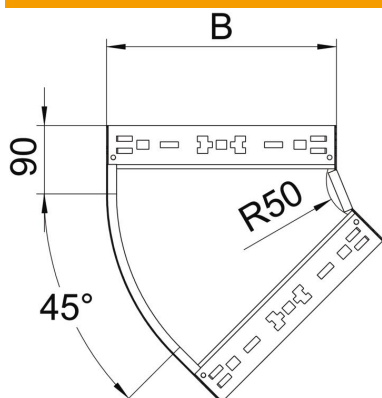

## Magic 45°-os sarokidom, 60 FS

Cikkszám: 6041044

45°-os sarokidom gyorsösszekötő rendszerrel. 60 mm oldalmagasságú kábeltálca típushoz.

**St** acél

**FS** szalaghorganyzott

### Törzsadatok

Cikkszám	6041044
1. megnevezés	45°-os idom
2. megnevezés	gyorsösszekötővel
Gyártó	OBO
Méret	60x200
Anyag	acél
Felület	szalaghorganyzott
Felületi szabvány	DIN EN 10346
Legkisebb eladási egység mennyiségegység	1 Darab
Súly	85,5 kg
súly-mértékegység	kg/100 darab

### Méretetek

szélesség	200 mm
szélesség	8 in
Magasság	60 mm
Magasság	2 in
lemezvastagság	1,25 mm
B méret	200 mm