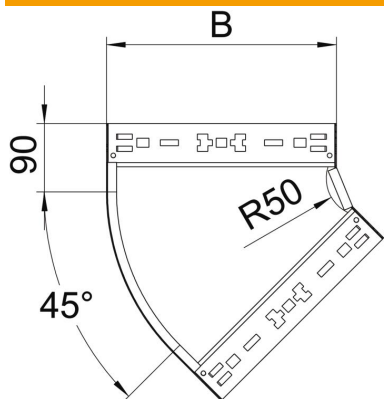

Muszaki adatlap

Magic 45°-os sarokidom, 60 FT

Cikkszám: 6041060

45°-os sarokidom gyorsösszekötő rendszerrel. 60 mm oldalmagasságú kábeltálca típushoz.

St acél

FT merítetten tűzihorganyzott

Törzsadatok

Cikkszám	6041060
Típus	RBM 45 610 FT
1. megnevezés	45°-os idom
2. megnevezés	gyorsösszekötővel
Gyártó	OBO
Méret	60x100
Anyag	acél
Felület	merítetten tűzihorganyzott
Felületi szabvány	DIN EN ISO 1461
Legkisebb eladási egység	1
menyiségegység	Darab
Súly	54 kg
súly-mértékegység	kg/100 darab

Muszaki adatlap

Magic 45°-os sarokidom, 60 FT

Cikkszám: 6041060

Méretetek

szélesség	100 mm
szélesség	4 in
Magasság	60 mm
Magasság	2 in
lemezvastagság	1,25 mm
B méret	100 mm

Műszaki adatok

Lehajlás (derékszög)	45°
Összekötők kivitele	Integrált összekötő
Tűzálló kábelrendszerek –	igen
Szerelési perforálás a padlóban	nem
NATO lyukkép	nem
Irányváltás	vízszintes
Rozsdamentes acél, maratott	nem
Oldalperforálás	nem
Nagyfeszítávú kivitel	nem
Az összekötő fajtája, kábeltartórendszer	Rögzítés bepattintással