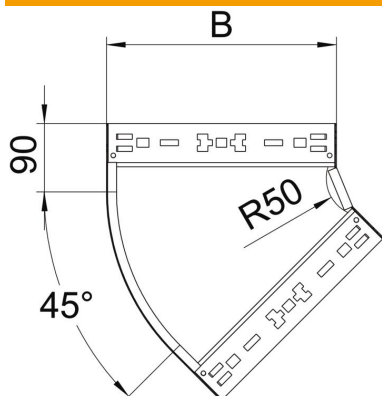

Muszaki adatlap

Magic 45°-os sarokidom, 35 FS

Cikkszám: 6041004

45°-os sarokidom gyorsösszekötő rendszerrel. 35 mm oldalmagasságú kábeltálcához.

St acél

FS szalaghorganyzott

Törzsadatok

Cikkszám	6041004
1. megnevezés	45°-os idom
2. megnevezés	gyorsösszekötővel
Gyártó	OBO
Méret	35x300
Anyag	acél
Felület	szalaghorganyzott
Felületi szabvány	DIN EN 10346
Legkisebb eladási egység mennyiségegység	1 Darab
Súly	114,6 kg
súly-mértékegység	kg/100 darab

Muszaki adatlap

Magic 45°-os sarokidom, 35 FS

Cikkszám: 6041004

Méretetek

szélesség	300 mm
szélesség	12 in
Magasság	35 mm
Magasság	1 in
lemezvastagság	1,25 mm
B méret	300 mm
R méret	50 mm

Műszaki adatok

Lehajlás (derékszög)	45°
Összekötők kivitele	Integrált összekötő
Tűzálló kábelrendszerek –	nem
Szerelési perforálás a padlóban	nem
NATO lyukkép	nem
Irányváltás	vízszintes
Rozsdamentes acél, maratott	nem
Oldalperforálás	nem
Nagyfeszítvű kivitel	nem
Az összekötő fajtája, kábeltartórendszer	Rögzítés bepattintással