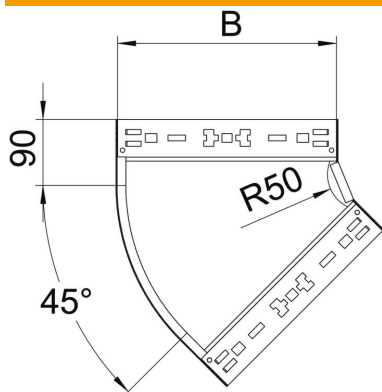

Muszaki adatlap

Magic 45°-os sarokidom, 110 FS

Cikkszám: 6041752

45°-os sarokidom gyorsösszekötő rendszerrel. 110 mm oldalmagasságú kábeltálcához.

St	acél
FS	szalaghorganyzott

Törzsadatok

Cikkszám	6041752
1. megnevezés	45°-os idom
2. megnevezés	gyorsösszekötővel
Gyártó	OBO
Méret	110x200
Anyag	acél
Felület	szalaghorganyzott
Felületi szabvány	DIN EN 10346
Legkisebb eladási egység mennyiségegység	1 Darab
Súly	109,9 kg
súly-mértékegység	kg/100 darab

Muszaki adatlap

Magic 45°-os sarokidom, 110 FS

Cikkszám: 6041752

Méretetek

szélesség	200 mm
Magasság	110 mm
lemezvastagság	1,25 mm
B méret	200 mm

Műszaki adatok

Lehajlás (derékszög)	45°
Összekötők kivitele	Integrált összekötő
Tűzálló kábelrendszerek –	nem
Szerelési perforálás a padlóban	nem
NATO lyukkép	nem
Irányváltás	vízszintes
Rozsdamentes acél, maratott	nem
Oldalperforálás	nem
Nagyfeszítvű kivitel	nem
Az összekötő fajtája, kábeltartórendszer	Rögzítés bepattintással