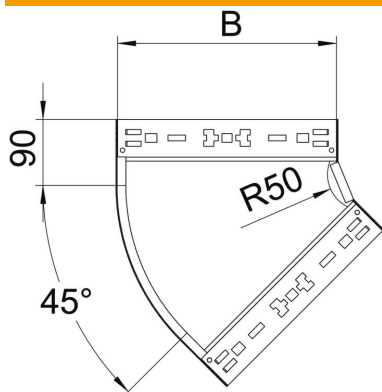

Muszaki adatlap

Magic 45°-os sarokidom, 110 FT

Cikkszám: 6041781

45°-os sarokidom gyorsösszekötő rendszerrel. 110 mm oldalmagasságú kábeltálcához.

St acél

FT merítetten tűzihorganyzott

Törzsadatok

Cikkszám	6041781
Típus	RBM 45 115 FT
1. megnevezés	45°-os idom
2. megnevezés	gyorsösszekötővel
Gyártó	OBO
Méret	110x150
Anyag	acél
Felület	merítetten tűzihorganyzott
Felületi szabvány	DIN EN ISO 1461
Legkisebb eladási egység	1
menyiségegység	Darab
Súly	95,8 kg
súly-mértékegység	kg/100 darab

Muszaki adatlap

Magic 45°-os sarokidom, 110 FT

Cikkszám: 6041781

Méretetek

szélesség	150 mm
Magasság	110 mm
lemezvastagság	1,25 mm
B méret	150 mm

Műszaki adatok

Lehajlás (derékszög)	45°
Összekötők kivitele	Integrált összekötő
Tűzálló kábelrendszerek –	nem
Szerelési perforálás a padlóban	nem
NATO lyukkép	nem
Irányváltás	vízszintes
Rozsdamentes acél, maratott	nem
Oldalperforálás	nem
Nagyfeszítávú kivitel	nem
Az összekötő fajtája, kábeltartórendszer	Rögzítés bepattintással