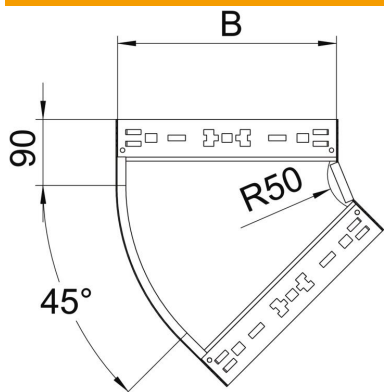

# Muszaki adatlap

Magic 45°-os sarokidom, 110 FS

Cikkszám: 6041751

45°-os sarokidom gyorsösszekötő rendszerrel. 110 mm oldalmagasságú kábeltálcához.

**St** acél

**FS** szalaghorganyzott

## Törzsadatok

Cikkszám	6041751
1. megnevezés	45°-os idom
2. megnevezés	gyorsösszekötővel
Gyártó	OBO
Méret	110x150
Anyag	acél
Felület	szalaghorganyzott
Felületi szabvány	DIN EN 10346
Legkisebb eladási egység mennyiségegység	1 Darab
Súly	89,3 kg
súly-mértékegység	kg/100 darab

# Muszaki adatlap

Magic 45°-os sarokidom, 110 FS

Cikkszám: 6041751

## Méretetek

szélesség	150 mm
Magasság	110 mm
lemezvastagság	1,25 mm
B méret	150 mm