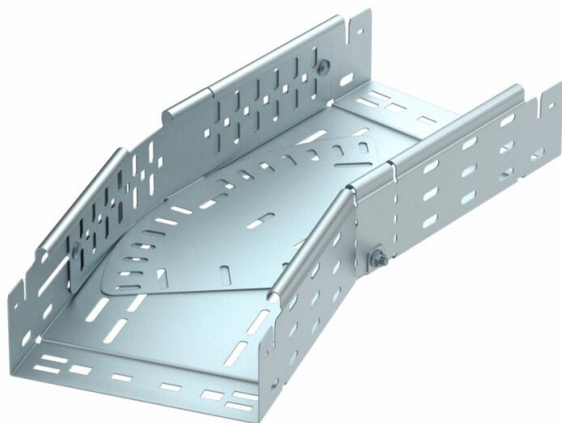

Muszaki adatlap

Magic sarokidom, állítható, 85 FS

Cikkszám: 6040590

Állítható sarokidom (0° - 90°) gyorsösszekötő rendszerrel. 85 mm oldalmagasságú kábeltálcához.

St acél

FS szalaghorganyzott

Törzsadatok

Cikkszám	6040590
1. megnevezés	állítható sarokidom 0-116
2. megnevezés	gyorsösszekötővel
Gyártó	OBO
Méret	85x500
Anyag	acél
Felület	szalaghorganyzott
Felületi szabvány	DIN EN 10346
Legkisebb eladási egység mennyiségegység	1 Darab
Súly	1059,2 kg
súly-mértékegység	kg/100 darab

Muszaki adatlap

Magic sarokidom, állítható, 85 FS

Cikkszám: 6040590

Méreték

szélesség	500 mm
Magasság	85 mm
lemezvastagság	1,5 mm
B méret	500 mm
L méret	960 mm

Műszaki adatok

Lehajlás (derékszög)	állítható
Összekötők kivitele	Integrált összekötő
Tűzálló kábelrendszerek –	nem
Szerelési perforálás a padlóban	igen
NATO lyukkép	nem
Irányváltás	vízszintes
Rozsdamentes acél, maratott	nem
Oldalperforálás	igen
Nagyfeszítvű kivitel	nem
Az összekötő fajtája, kábeltartó-rendszer	Rögzítés bepattintással