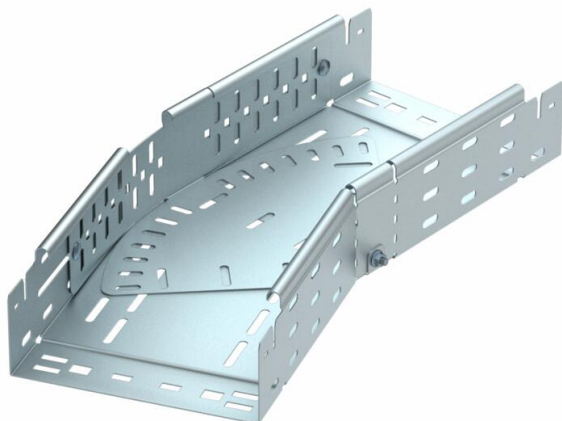

Muszaki adatlap

Magic sarokidom, állítható, 85 FS

Cikkszám: 6040588

Állítható sarokidom (0° - 90°) gyorsösszekötő rendszerrel. 85 mm oldalmagasságú kábeltálcához.

St acél

FS szalaghorganyzott

Törzsadatok

Cikkszám	6040588
1. megnevezés	állítható sarokidom 0-115
2. megnevezés	gyorsösszekötővel
Gyártó	OBO
Méret	85x400
Anyag	acél
Felület	szalaghorganyzott
Felületi szabvány	DIN EN 10346
Legkisebb eladási egység mennyiségegység	1 Darab
Súly	505,5 kg
súly-mértékegység	kg/100 darab

Muszaki adatlap

Magic sarokidom, állítható, 85 FS

Cikkszám: 6040588

Méreték

	szélesség	400 mm
	Magasság	85 mm
	lemezvastagság	1,25 mm
	B méret	400 mm
	L méret	820 mm

Műszaki adatok

Lehajlás (derékszög)	állítható
Összekötők kivitele	Integrált összekötő
Tűzálló kábelrendszerek –	nem
Szerelési perforálás a padlóban	igen
NATO lyukkép	nem
Irányváltás	vízszintes
Rozsdamentes acél, maratott	nem
Oldalperforálás	igen
Nagyfeszítvű kivitel	nem
Az összekötő fajtája, kábeltartó-rendszer	Rögzítés bepattintással