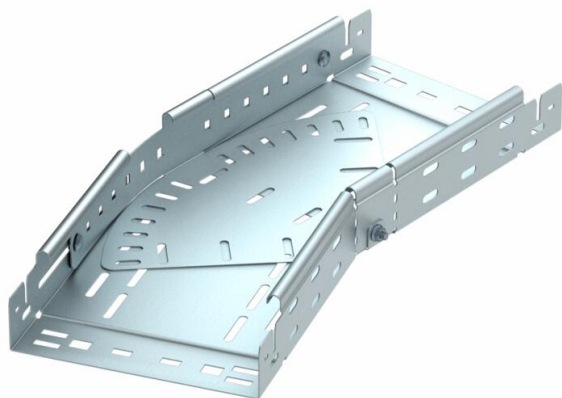

# Muszaki adatlap

Sarokidom, állítható, Magic, 60 FT

Cikkszám: 6040512

Állítható sarokidom (0° - 90°) gyorsösszekötő rendszerrel. 60 mm oldalmagasságú kábeltálcához.

**St** acél

**FT** merítetten tűzihorganyzott

## Törzsadatok

Cikkszám	6040512
Típus	RBMV 660 FT
1. megnevezés	állítható sarokidom 0-96
2. megnevezés	gyorsösszekötővel
Gyártó	OBO
Méret	60x600
Anyag	acél
Felület	merítetten tűzihorganyzott
Felületi szabvány	DIN EN ISO 1461
Legkisebb eladási egység	1
menyiségegység	Darab
Súly	1480,9 kg
súly-mértékegység	kg/100 darab

## Méretetek

szélesség	600 mm
Magasság	60 mm
Magasság	2 in
lemezvastagság	1,5 mm
B méret	600 mm
L méret	1 120 mm

# Muszaki adatlap

Sarokidom, állítható, Magic, 60 FT

Cikkszám: 6040512