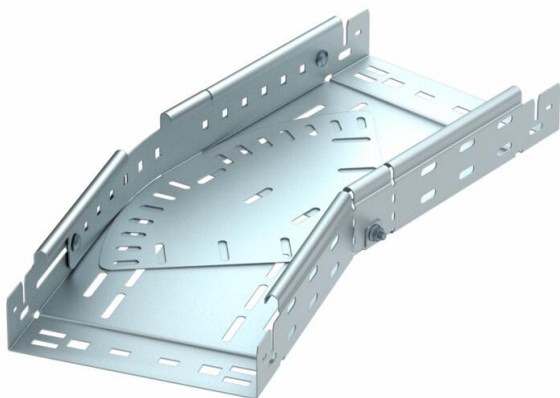

Muszaki adatlap

Sarokidom, állítható, Magic, 60 FS

Cikkszám: 6040492

Állítható sarokidom (0° - 90°) gyorsösszekötő rendszerrel. 60 mm oldalmagasságú kábeltálcához.

St acél

FS szalaghorganyzott

Törzsadatok

Cikkszám	6040492
1. megnevezés	állítható sarokidom 0-96
2. megnevezés	gyorsösszekötővel
Gyártó	OBO
Méret	60x600
Anyag	acél
Felület	szalaghorganyzott
Felületi szabvány	DIN EN 10346
Legkisebb eladási egység mennyiségegység	1 Darab
Súly	1347,2 kg
súly-mértékegység	kg/100 darab

Muszaki adatlap

Sarokidom, állítható, Magic, 60 FS

Cikkszám: 6040492

Méretetek

szélesség	600 mm
szélesség	20 in
Magasság	60 mm
Magasság	2 in
lemezvastagság	1,5 mm
B méret	600 mm
L méret	3,67 ft
L méret	1 120 mm

Műszaki adatok

Lehajlás (derékszög)	állítható
Összekötők kivitele	Integrált összekötő
Tűzálló kábelrendszerek –	nem
Szerelési perforálás a padlóban	igen
NATO lyukkép	nem
Irányváltás	vízszintes
Rozsdamentes acél, maratott	nem
Oldalperforálás	igen
Nagyfeszítvű kivitel	nem
Az összekötő fajtája, kábeltartó-rendszer	Rögzítés bepattintással