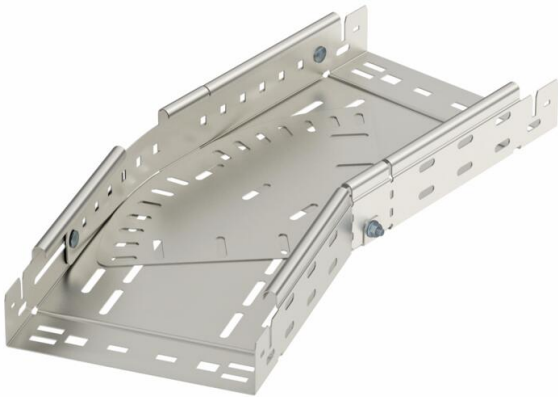

Muszaki adatlap

Sarokidom, állítható, Magic, 60 A4

Cikkszám: 6040552

Állítható sarokidom (0° - 90°) gyorsösszekötő rendszerrel. 60 mm oldalmagasságú kábeltálcához.

A4 rozsdamentes acél, 1.4571

2B felületkezelés nélkül, utókezelt

Törzsadatok

Cikkszám	6040552
Típus	RBMV 660 A4
1. megnevezés	állítható sarokidom 0-110
2. megnevezés	gyorsösszekötővel
Gyártó	OBO
Méret	60x600
Anyag	rozsdamentes acél, 1.4571
Felület	felületkezelés nélkül, utókezelt
Felületi szabvány	
Legkisebb eladási egység	1
mennyiségegység	Darab
Súly	1346,8 kg
súly-mértékegység	kg/100 darab

Méretek

szélesség	600 mm
Magasság	60 mm
lemezvastagság	1,5 mm
B méret	600 mm
L méret	1 120 mm

Muszaki adatlap

Sarokidom, állítható, Magic, 60 A4

Cikkszám: 6040552

Műszaki adatok

Lehajlás (derékszög)	állítható
Összekötők kivitele	Integrált összekötő
Tűzálló kábelrendszerek –	nem
Szerelési perforálás a padlóban	igen
NATO lyukkép	nem
Irányváltás	vízszintes
Rozsdamentes acél, maratott	nem
Oldalperforálás	igen
Nagyfeszítvű kivitel	nem
Az összekötő fajtája, kábeltartó-rendszer	Rögzítés bepattintással