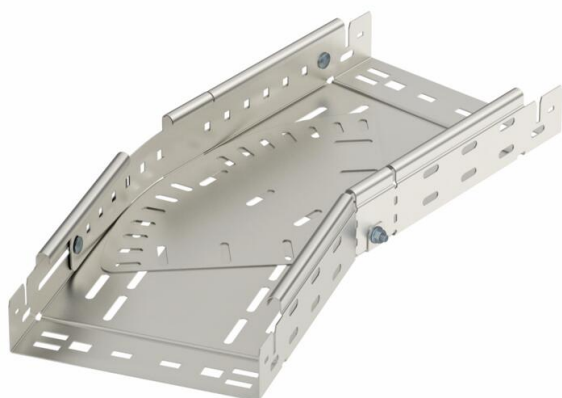

# Muszaki adatlap

Sarokidom, állítható, Magic, 60 A4

Cikkszám: 6040550

Állítható sarokidom (0° - 90°) gyorsösszekötő rendszerrel. 60 mm oldalmagasságú kábeltálcához.

**A4** rozsdamentes acél, 1.4571

**2B** felületkezelés nélkül, utókezelt

## Törzsadatok

Cikkszám	6040550
Típus	RBMV 650 A4
1. megnevezés	állítható sarokidom 0-109
2. megnevezés	gyorsösszekötővel
Gyártó	OBO
Méret	60x500
Anyag	rozsdamentes acél, 1.4571
Felület	felületkezelés nélkül, utókezelt
Felületi szabvány	
Legkisebb eladási egység	1
mennyiségegység	Darab
Súly	986,5 kg
súly-mértékegység	kg/100 darab

## Méretek

szélesség	500 mm
Magasság	60 mm
lemezvastagság	1,5 mm
B méret	500 mm
L méret	960 mm

## Műszaki adatok

Lehajlás (derékszög)	állítható
Összekötők kivitele	Integrált összekötő
Tűzálló kábelrendszerek –	nem
Szerelési perforálás a padlóban	igen
NATO lyukkép	nem
Irányváltás	vízszintes
Rozsdamentes acél, maratott	nem
Oldalperforálás	igen
Nagyfeszítvű kivitel	nem
Az összekötő fajtája, kábeltartó-rendszer	Rögzítés bepattintással