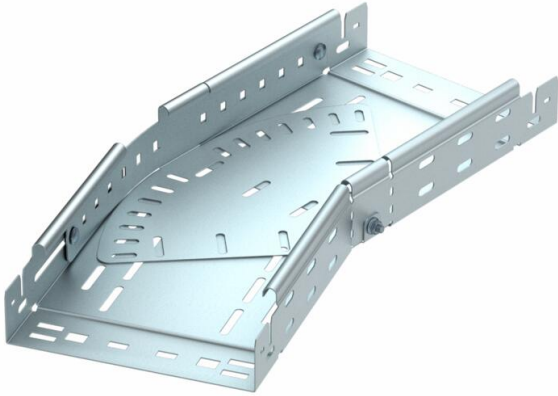

Muszaki adatlap

Sarokidom, állítható, Magic, 60 FT

Cikkszám: 6040508

Állítható sarokidom (0° - 90°) gyorsösszekötő rendszerrel. 60 mm oldalmagasságú kábeltálcához.

St acél

FT merítetten tűzihorganyzott

Törzsadatok

Cikkszám	6040508
Típus	RBMV 640 FT
1. megnevezés	állítható sarokidom 0-94
2. megnevezés	gyorsösszekötővel
Gyártó	OBO
Méret	60x400
Anyag	acél
Felület	merítetten tűzihorganyzott
Felületi szabvány	DIN EN ISO 1461
Legkisebb eladási egység	1
menyiségegység	Darab
Súly	614 kg
súly-mértékegység	kg/100 darab

Muszaki adatlap

Sarokidom, állítható, Magic, 60 FT

Cikkszám: 6040508

Méretetek

szélesség	400 mm
szélesség	16 in
Magasság	60 mm
Magasság	2 in
lemezvastagság	1,25 mm
B méret	400 mm
L méret	2,69 ft
L méret	820 mm

Műszaki adatok

Lehajlás (derékszög)	állítható
Összekötők kivitele	Integrált összekötő
Tűzálló kábelrendszerek –	igen
Szerelési perforálás a padlóban	igen
NATO lyukkép	nem
Irányváltás	vízszintes
Rozsdamentes acél, maratott	nem
Oldalperforálás	igen
Nagyfeszítvű kivitel	nem
Az összekötő fajtája, kábeltartó-rendszer	Rögzítés bepattintással