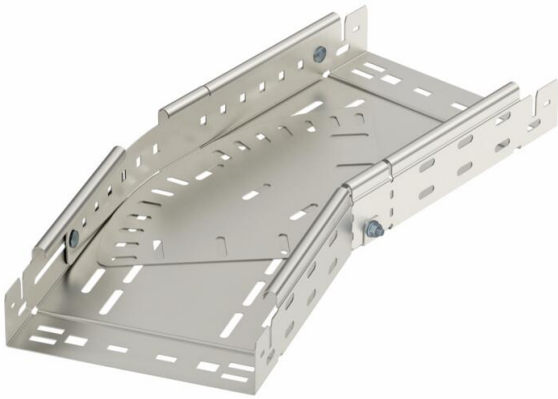

Muszaki adatlap

Sarokidom, állítható, Magic, 60 A2

Cikkszám: 6040528

Állítható sarokidom (0° - 90°) gyorsösszekötő rendszerrel. 60 mm oldalmagasságú kábeltálcához.

A2 rozsdamentes acél, (W. Nr. 1.4301)

2B felületkezelés nélkül, utókezelt

Törzsadatok

Cikkszám	6040528
Típus	RBMV 640 A2
1. megnevezés	állítható sarokidom 0-101
2. megnevezés	gyorsösszekötővel
Gyártó	OBO
Méret	60x400
Anyag	rozsdamentes acél, 1.4301
Felület	felületkezelés nélkül, utókezelt
Felületi szabvány	
Legkisebb eladási egység	1
mennyiségegység	Darab
Súly	578 kg
súly-mértékegység	kg/100 darab

Méretek

szélesség	400 mm
Magasság	60 mm
lemezvastagság	1,25 mm
B méret	400 mm
L méret	820 mm

Muszaki adatlap

Sarokidom, állítható, Magic, 60 A2

Cikkszám: 6040528

Műszaki adatok

Lehajlás (derékszög)	állítható
Összekötők kivitele	Integrált összekötő
Tűzálló kábelrendszerek –	nem
Szerelési perforálás a padlóban	igen
NATO lyukkép	nem
Irányváltás	vízszintes
Rozsdamentes acél, maratott	nem
Oldalperforálás	igen
Nagyfeszítvű kivitel	nem
Az összekötő fajtája, kábeltartó-rendszer	Rögzítés bepattintással