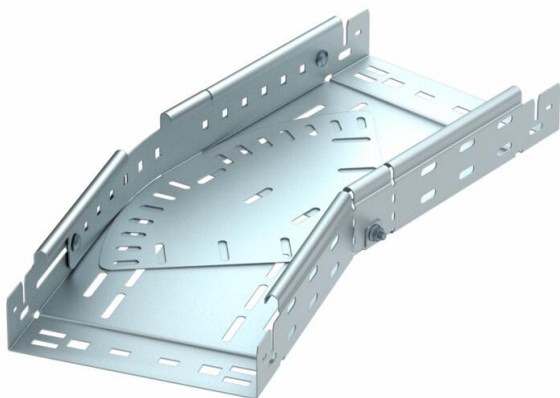

Muszaki adatlap

Sarokidom, állítható, Magic, 60 FS

Cikkszám: 6040486

Állítható sarokidom (0° - 90°) gyorsösszekötő rendszerrel. 60 mm oldalmagasságú kábeltálcához.

St acél

FS szalaghorganyzott

Törzsadatok

Cikkszám	6040486
1. megnevezés	állítható sarokidom 0-93
2. megnevezés	gyorsösszekötővel
Gyártó	OBO
Méret	60x300
Anyag	acél
Felület	szalaghorganyzott
Felületi szabvány	DIN EN 10346
Legkisebb eladási egység mennyiségegység	1 Darab
Súly	291,7 kg
súly-mértékegység	kg/100 darab

Muszaki adatlap

Sarokidom, állítható, Magic, 60 FS

Cikkszám: 6040486

Méretetek

szélesség	300 mm
szélesség	12 in
Magasság	60 mm
Magasság	2 in
lemezvastagság	1,25 mm
B méret	300 mm
L méret	2,1 ft
L méret	640 mm

Műszaki adatok

Lehajlás (derékszög)	állítható
Összekötők kivitele	Integrált összekötő
Tűzálló kábelrendszerek –	igen
Szerelési perforálás a padlóban	igen
NATO lyukkép	nem
Irányváltás	vízszintes
Rozsdamentes acél, maratott	nem
Oldalperforálás	igen
Nagyfeszítvű kivitel	nem
Az összekötő fajtája, kábeltartó-rendszer	Rögzítés bepattintással