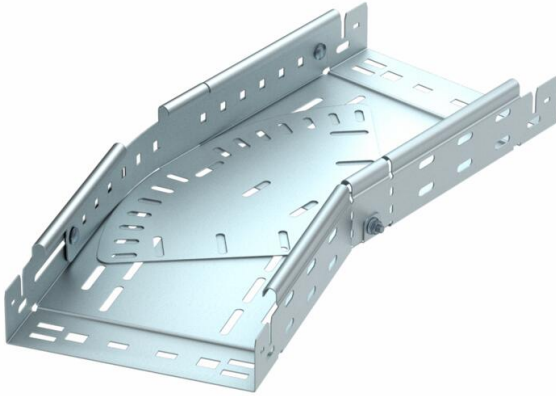

# Muszaki adatlap

Sarokidom, állítható, Magic, 60 FT

Cikkszám: 6040500

Állítható sarokidom (0° - 90°) gyorsösszekötő rendszerrel. 60 mm oldalmagasságú kábeltálcához.

**St** acél

**FT** merítetten tűzihorganyzott

## Törzsadatok

Cikkszám	6040500
Típus	RBMV 610 FT
1. megnevezés	állítható sarokidom 0-90
2. megnevezés	gyorsösszekötővel
Gyártó	OBO
Méret	60x100
Anyag	acél
Felület	merítetten tűzihorganyzott
Felületi szabvány	DIN EN ISO 1461
Legkisebb eladási egység	1
menyiségegység	Darab
Súly	83,7 kg
súly-mértékegység	kg/100 darab

# Muszaki adatlap

Sarokidom, állítható, Magic, 60 FT

Cikkszám: 6040500

## Méretetek

szélesség	100 mm
szélesség	4 in
Magasság	60 mm
Magasság	2 in
lemezvastagság	1 mm
B méret	100 mm
L méret	1,11 ft
L méret	340 mm