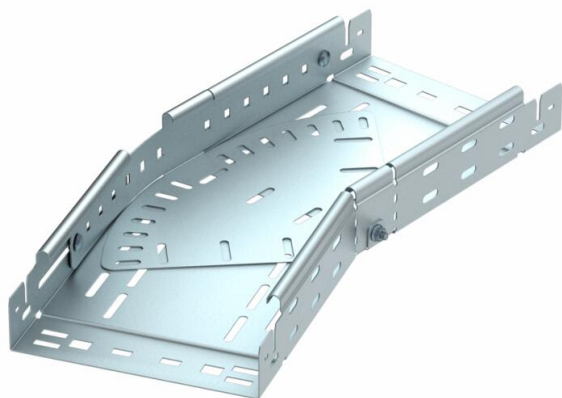

Muszaki adatlap

Sarokidom, állítható, Magic, 60 FS

Cikkszám: 6040480

Állítható sarokidom (0° - 90°) gyorsösszekötő rendszerrel. 60 mm oldalmagasságú kábeltálcához.

St acél

FS szalaghorganyzott

Törzsadatok

Cikkszám	6040480
1. megnevezés	állítható sarokidom 0-90
2. megnevezés	gyorsösszekötővel
Gyártó	OBO
Méret	60x100
Anyag	acél
Felület	szalaghorganyzott
Felületi szabvány	DIN EN 10346
Legkisebb eladási egység mennyiségegység	1 Darab
Súly	76,4 kg
súly-mértékegység	kg/100 darab

Muszaki adatlap

Sarokidom, állítható, Magic, 60 FS

Cikkszám: 6040480

Méretetek

szélesség	100 mm
szélesség	4 in
Magasság	60 mm
Magasság	2 in
lemezvastagság	1 mm
B méret	100 mm
L méret	1,11 ft
L méret	340 mm

Műszaki adatok

Lehajlás (derékszög)	állítható
Összekötők kivitele	Integrált összekötő
Tűzálló kábelrendszerek –	igen
Szerelési perforálás a padlóban	igen
NATO lyukkép	nem
Irányváltás	vízszintes
Rozsdamentes acél, maratott	nem
Oldalperforálás	igen
Nagyfeszítvű kivitel	nem
Az összekötő fajtája, kábeltartórendszer	Rögzítés bepattintással