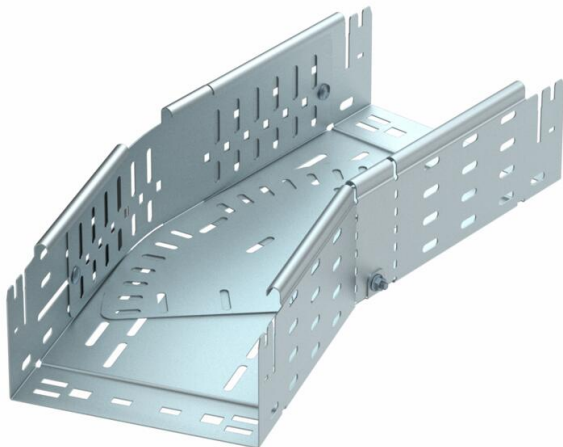

Muszaki adatlap

Magic sarokidom, állítható, 110 FT

Cikkszám: 6040708

Állítható sarokidom (0° - 90°) gyorsösszekötő rendszerrel. 110 mm oldalmagasságú kábeltálcához.

St acél

FT merítetten tűzihorganyzott

Törzsadatok

Cikkszám	6040708
1. megnevezés	állítható sarokidom 0-150
2. megnevezés	gyorsösszekötővel
Gyártó	OBO
Méret	110x400
Anyag	acél
Felület	merítetten tűzihorganyzott
Felületi szabvány	DIN EN ISO 1461
Legkisebb eladási egység mennyiségegység	1 Darab
Súly	733,5 kg
súly-mértékegység	kg/100 darab

Muszaki adatlap

Magic sarokidom, állítható, 110 FT

Cikkszám: 6040708

Méreték

szélesség	400 mm
Magasság	110 mm
lemezvastagság	1,25 mm
B méret	400 mm
L méret	820 mm

Műszaki adatok

Lehajlás (derékszög)	állítható
Összekötők kivitele	Integrált összekötő
Tűzálló kábelrendszerek –	nem
Szerelési perforálás a padlóban	igen
NATO lyukkép	nem
Irányváltás	vízszintes
Rozsdamentes acél, maratott	nem
Oldalperforálás	igen
Nagyfeszítávú kivitel	nem
Az összekötő fajtája, kábeltartó-rendszer	Rögzítés bepattintással