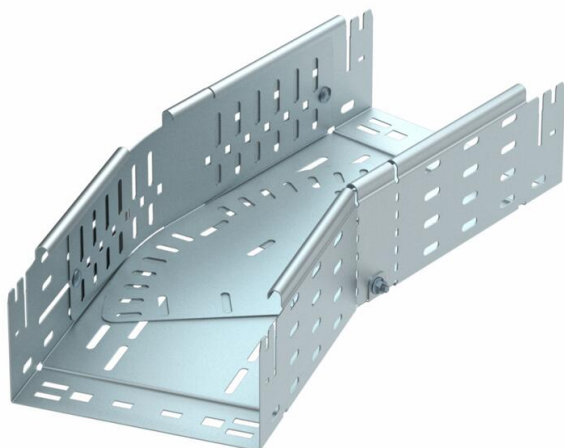

Muszaki adatlap

Magic sarokidom, állítható, 110 FS

Cikkszám: 6040686

Állítható sarokidom (0° - 90°) gyorsösszekötő rendszerrel. 110 mm oldalmagasságú kábeltálcához.

- St** acél
- FS** szalaghorganyzott

Törzsadatok

Cikkszám	6040686
1. megnevezés	állítható sarokidom 0-142
2. megnevezés	gyorsösszekötővel
Gyártó	OBO
Méret	110x300
Anyag	acél
Felület	szalaghorganyzott
Felületi szabvány	DIN EN 10346
Legkisebb eladási egység mennyiségegység	1 Darab
Súly	357,8 kg
súly-mértékegység	kg/100 darab

Muszaki adatlap

Magic sarokidom, állítható, 110 FS

Cikkszám: 6040686

Méretek

szélesség	300 mm
Magasság	110 mm
lemezvastagság	1,25 mm
B méret	300 mm
L méret	640 mm

Műszaki adatok

Lehajlás (derékszög)	állítható
Összekötők kivitele	Integrált összekötő
Tűzálló kábelrendszerek –	nem
Szerelési perforálás a padlóban	igen
NATO lyukkép	nem
Irányváltás	vízszintes
Rozsdamentes acél, maratott	nem
Oldalperforálás	igen
Nagyfeszítvű kivitel	nem
Az összekötő fajtája, kábeltartó-rendszer	Rögzítés bepattintással