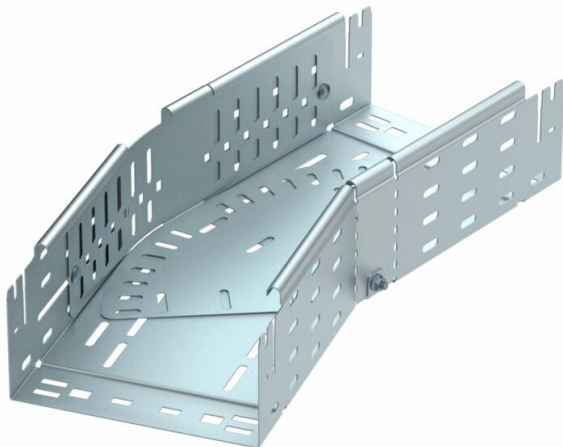

## Magic sarokidom, állítható, 110 FT

Cikkszám: 6040702

Állítható sarokidom (0° - 90°) gyorsösszekötő rendszerrel. 110 mm oldalmagasságú kábeltálcához.

**St** acél

**FT** merítetten tűzihorganyzott

### Törzsadatok

Cikkszám	6040702
1. megnevezés	állítható sarokidom 0-147
2. megnevezés	gyorsösszekötővel
Gyártó	OBO
Méret	110x150
Anyag	acél
Felület	merítetten tűzihorganyzott
Felületi szabvány	DIN EN ISO 1461
Legkisebb eladási egység mennyiségegység	1 Darab
Súly	170,5 kg
súly-mértékegység	kg/100 darab

# Muszaki adatlap

Magic sarokidom, állítható, 110 FT

Cikkszám: 6040702

## Méretek

szélesség	150 mm
Magasság	110 mm
lemezvastagság	1 mm
B méret	150 mm
L méret	420 mm