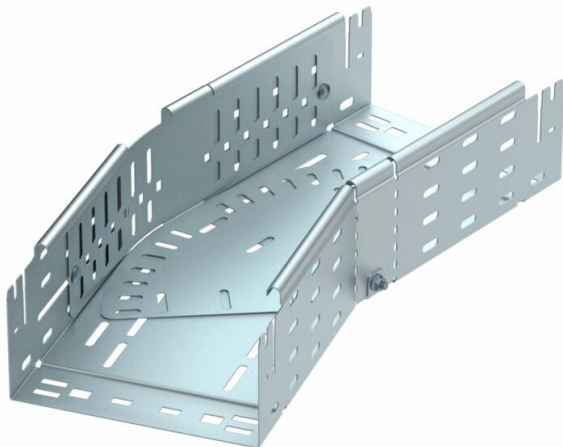

## Magic sarokidom, állítható, 110 FS

Cikkszám: 6040682

Állítható sarokidom (0° - 90°) gyorsösszekötő rendszerrel. 110 mm oldalmagasságú kábeltálcához.

<b>St</b>	acél
<b>FS</b>	szalaghorganyzott

### Törzsadatok

Cikkszám	6040682
1. megnevezés	állítható sarokidom 0-140
2. megnevezés	gyorsösszekötővel
Gyártó	OBO
Méret	110x150
Anyag	acél
Felület	szalaghorganyzott
Felületi szabvány	DIN EN 10346
Legkisebb eladási egység mennyiségegység	1 Darab
Súly	152,2 kg
súly-mértékegység	kg/100 darab

# Muszaki adatlap

Magic sarokidom, állítható, 110 FS

Cikkszám: 6040682

## Méretek

szélesség	150 mm
Magasság	110 mm
lemezvastagság	1 mm
B méret	150 mm
L méret	420 mm