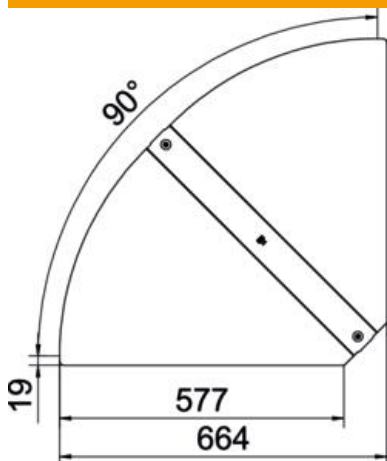

St acél

DD szalaghorganyzott Zink/Alumínium, Double Dip

Törzsadatok

Cikkszám	6037552
Típus	RBD W 600 DD
1. megnevezés	fedél
2. megnevezés	állítható sarokidomhoz
Gyártó	OBO
Méret	B100mm
Anyag	acél
Felület	szalaghorganyzott Zink/Alumínium, Double Dip
Felületi szabvány	DIN EN 10346
Legkisebb eladási egység	1
mennyiségegység	Darab
Súly	274 kg
súly-mértékegység	kg/100 darab

Muszaki adatlap

állítható sarokidom fedél DD

Cikkszám: 6037552

Méretetek

szélesség	600 mm
lemezvastagság	1 mm

Műszaki adatok

Lehajlás (derékszög)	állítható
Forgóreteszek száma	2 St.
Rögzítési mód	Forgóretesz
Tűzálló kábelrendszerek – Alkalmazható rácsos kábeltálcához	nem
Alkalmazható kábellétrához	nem
Alkalmazható kábeltálcához	igen
Irányváltás	vízszintes
Rozsdamentes acél, maratott	nem
Csuklósan mozgó	nem
Alkalmazási hőmérséklet- tartomány max.	120 °C
Alkalmazási hőmérséklet- tartomány min.	-20 °C