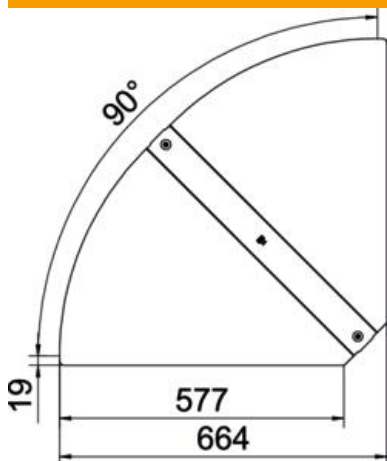

A4 rozsdamentes acél, 1.4571

2B felületkezelés nélkül, utókezelt

Törzsadatok

Cikkszám	6037582
Típus	RBD W 600 A4
1. megnevezés	fedél
2. megnevezés	állítható sarokidomhoz
Gyártó	OBO
Méret	B600mm
Anyag	rozsdamentes acél, 1.4571
Felület	felületkezelés nélkül, utókezelt
Felületi szabvány	
Legkisebb eladási egység	1
menyiségegység	Darab
Súly	274 kg
súly-mértékegység	kg/100 darab

Muszaki adatlap

állítható sarokidom fedél A4

Cikkszám: 6037582

Méretetek

szélesség	600 mm
lemezvastagság	1 mm

Műszaki adatok

Lehajlás (derékszög)	állítható
Forgóreteszek száma	2 St.
Rögzítési mód	Forgóretesz
Tűzálló kábelrendszerek –	nem
Alkalmazható rácsos kábeltálcához	nem
Alkalmazható kábelletrához	nem
Alkalmazható kábeltálcához	igen
Irányváltás	vízszintes
Rozsdamentes acél, maratott	nem
Csuklósan mozgó	nem
Alkalmazási hőmérséklet-tartomány max.	120 °C
Alkalmazási hőmérséklet-tartomány min.	-20 °C