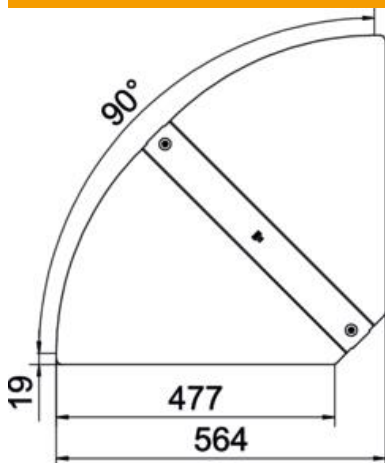

St acél

DD szalaghorganyzott Zink/Alumínium, Double Dip

Törzsadatok

Cikkszám	6037550
Típus	RBD W 500 DD
1. megnevezés	fedél
2. megnevezés	állítható sarokidomhoz
Gyártó	OBO
Méret	B100mm
Anyag	acél
Felület	szalaghorganyzott Zink/Alumínium, Double Dip
Felületi szabvány	DIN EN 10346
Legkisebb eladási egység	1
menyiségegység	Darab
Súly	198 kg
súly-mértékegység	kg/100 darab

Muszaki adatlap

állítható sarokidom fedél DD

Cikkszám: 6037550

Méretetek

szélesség	500 mm
lemezvastagság	1 mm

Műszaki adatok

Lehajlás (derékszög)	állítható
Forgóreteszek száma	2 St.
Rögzítési mód	Forgóretesz
Tűzálló kábelrendszerek – Alkalmazható rácsos kábeltálcához	nem
Alkalmazható kábeltrához	nem
Alkalmazható kábeltálcához	igen
Irányváltás	vízszintes
Rozsdamentes acél, maratott	nem
Csuklósan mozgó	nem
Alkalmazási hőmérséklet- tartomány max.	120 °C
Alkalmazási hőmérséklet- tartomány min.	-20 °C