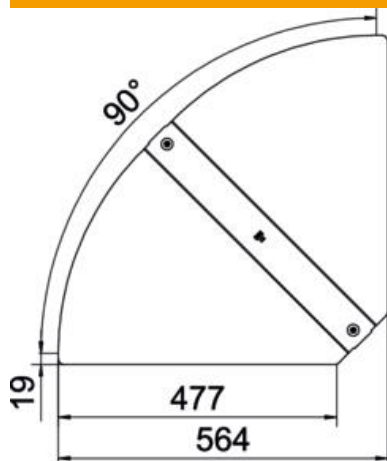

A4 rozsdamentes acél, 1.4571

2B felületkezelés nélkül, utókezelt

Törzsadatok

Cikkszám	6037580
Típus	RBD W 500 A4
1. megnevezés	fedél
2. megnevezés	állítható sarokidomhoz
Gyártó	OBO
Méret	B500mm
Anyag	rozsdamentes acél, 1.4571
Felület	felületkezelés nélkül, utókezelt
Felületi szabvány	
Legkisebb eladási egység	1
menyiségegység	Darab
Súly	198 kg
súly-mértékegység	kg/100 darab

Muszaki adatlap

állítható sarokidom fedél A4

Cikkszám: 6037580

Méretetek

szélesség	500 mm
lemezvastagság	1 mm

Műszaki adatok

Lehajlás (derékszög)	állítható
Forgóreteszek száma	2 St.
Rögzítési mód	Forgóretesz
Tűzálló kábelrendszerek – Alkalmazható rácsos kábeltálcához	nem
Alkalmazható kábeltrához	nem
Alkalmazható kábeltálcához	igen
Irányváltás	vízszintes
Rozsdamentes acél, maratott	nem
Csuklósan mozgó	nem
Alkalmazási hőmérséklet- tartomány max.	120 °C
Alkalmazási hőmérséklet- tartomány min.	-20 °C