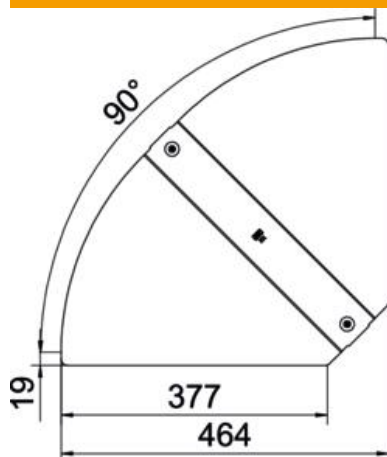

St acél

DD szalaghorganyzott Zink/Alumínium, Double Dip

Törzsadatok

Cikkszám	6037548
Típus	RBD W 400 DD
1. megnevezés	fedél
2. megnevezés	állítható sarokidomhoz
Gyártó	OBO
Méret	B100mm
Anyag	acél
Felület	szalaghorganyzott Zink/Alumínium, Double Dip
Felületi szabvány	DIN EN 10346
Legkisebb eladási egység	1
menyiségegység	Darab
Súly	135 kg
súly-mértékegység	kg/100 darab

Muszaki adatlap

állítható sarokidom fedél DD

Cikkszám: 6037548

Méretetek

szélesség	400 mm
lemezvastagság	1 mm

Műszaki adatok

Lehajlás (derékszög)	állítható
Forgóreteszek száma	2 St.
Rögzítési mód	Forgóretesz
Tűzálló kábelrendszerek –	nem
Alkalmazható rácsos kábeltálcához	nem
Alkalmazható kábelletrához	nem
Alkalmazható kábeltálcához	igen
Irányváltás	vízszintes
Rozsdamentes acél, maratott	nem
Csuklósan mozgó	nem
Alkalmazási hőmérséklet-tartomány max.	120 °C
Alkalmazási hőmérséklet-tartomány min.	-20 °C