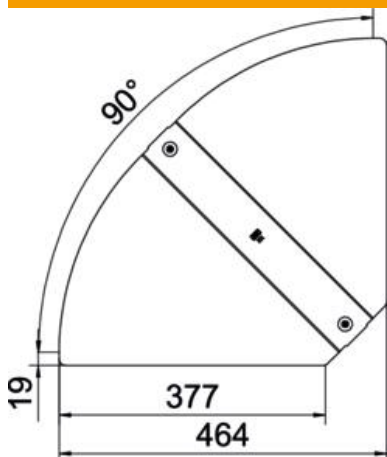

A4 rozsdamentes acél, 1.4571

2B felületkezelés nélkül, utókezelt

Törzsadatok

Cikkszám	6037578
Típus	RBD W 400 A4
1. megnevezés	fedél
2. megnevezés	állítható sarokidomhoz
Gyártó	OBO
Méret	B400mm
Anyag	rozsdamentes acél, 1.4571
Felület	felületkezelés nélkül, utókezelt
Felületi szabvány	
Legkisebb eladási egység	1
menyiségegység	Darab
Súly	135 kg
súly-mértékegység	kg/100 darab

Muszaki adatlap

állítható sarokidom fedél A4

Cikkszám: 6037578

Méretetek

szélesség	400 mm
lemezvastagság	1 mm

Műszaki adatok

Lehajlás (derékszög)	állítható
Forgóreteszek száma	2 St.
Rögzítési mód	Forgóretesz
Tűzálló kábelrendszerek –	nem
Alkalmazható rácsos kábeltálcához	nem
Alkalmazható kábelletrához	nem
Alkalmazható kábeltálcához	igen
Irányváltás	vízszintes
Rozsdamentes acél, maratott	nem
Csuklósan mozgó	nem
Alkalmazási hőmérséklet-tartomány max.	120 °C
Alkalmazási hőmérséklet-tartomány min.	-20 °C