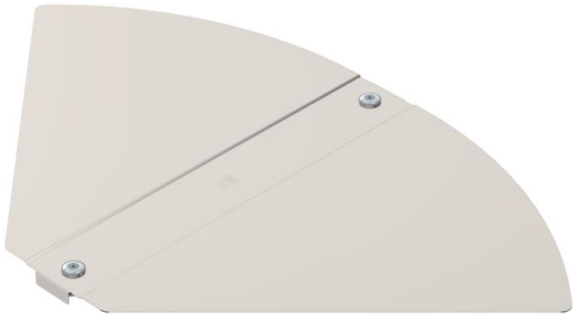

Muszaki adatlap

állítható sarokidom fedél A4

Cikkszám: 6037578

Állítható sarokidom fedél összepattintható és csavarozható beltéri és kültéri kábeltálcákhoz, hogy megvédje a kábeleket a sérülésektől és szennyeződéstől. Rögzítés előszerelvt forgóretesszel és tálcafedél átlapolással. Minden oldalmagassághoz használható.

A4 rozsdamentes acél, 1.4571

2B felületkezelés nélkül, utókezelt

Törzsadatok

Cikkszám	6037578
Típus	RBD W 400 A4
1. megnevezés	fedél
2. megnevezés	állítható sarokidomhoz
Gyártó	OBO
Méret	B400mm
Anyag	rozsdamentes acél, 1.4571
Felület	felületkezelés nélkül, utókezelt
Felületi szabvány	
Legkisebb eladási egység	1
menyiségegység	Darab
Súly	135 kg
súly-mértékegység	kg/100 darab

Muszaki adatlap

állítható sarokidom fedél A4

Cikkszám: 6037578

Méretetek

szélesség	400 mm
lemezvastagság	1 mm

Műszaki adatok

Lehajlás (derékszög)	állítható
Forgóreteszek száma	2 St.
Rögzítési mód	Forgóretesz
Tűzálló kábelrendszerek –	nem
Alkalmazható rácsos kábeltálcához	nem
Alkalmazható kábelletrához	nem
Alkalmazható kábeltálcához	igen
Irányváltás	vízszintes
Rozsdamentes acél, maratott	nem
Csuklósan mozgó	nem
Alkalmazási hőmérséklet-tartomány max.	120 °C
Alkalmazási hőmérséklet-tartomány min.	-20 °C