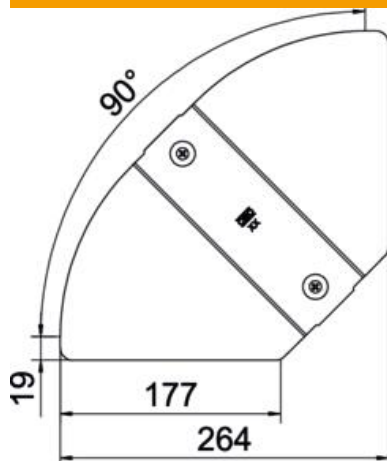

### Törzsadatok

Cikkszám	6037504
Típus	RBD W 200 FS
1. megnevezés	fedél
2. megnevezés	állítható sarokidomhoz
Gyártó	OBO
Méret	B200mm
Anyag	acél
Felület	szalaghorganyzott
Felületi szabvány	DIN EN 10346
Legkisebb eladási egység	1
menyiségegység	Darab
Súly	35 kg
súly-mértékegység	kg/100 darab

### Méretetek

szélesség	200 mm
lemezvastagság	0,75 mm