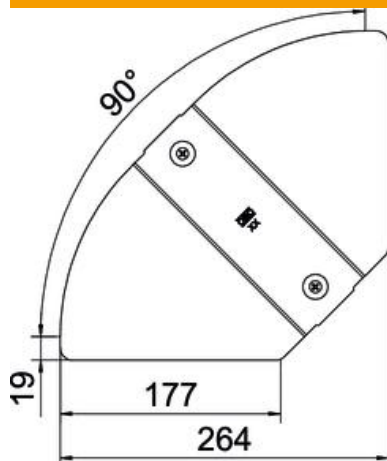

St acél

DD szalaghorganyzott Zink/Alumínium, Double Dip

Törzsadatok

Cikkszám	6037544
Típus	RBD W 200 DD
1. megnevezés	fedél
2. megnevezés	állítható sarokidomhoz
Gyártó	OBO
Méret	B100mm
Anyag	acél
Felület	szalaghorganyzott Zink/Alumínium, Double Dip
Felületi szabvány	DIN EN 10346
Legkisebb eladási egység	1
menyiségegység	Darab
Súly	35 kg
súly-mértékegység	kg/100 darab

Muszaki adatlap

állítható sarokidom fedél DD

Cikkszám: 6037544

Méretetek

szélesség	200 mm
lemezvastagság	0,75 mm

Műszaki adatok

Lehajlás (derékszög)	állítható
Forgóreteszek száma	2 St.
Rögzítési mód	Forgóretesz
Tűzálló kábelrendszerek –	nem
Alkalmazható rácsos kábeltálcához	nem
Alkalmazható kábelletrához	nem
Alkalmazható kábeltálcához	igen
Irányváltás	vízszintes
Rozsdamentes acél, maratott	nem
Csuklósan mozgó	nem
Alkalmazási hőmérséklet-tartomány max.	120 °C
Alkalmazási hőmérséklet-tartomány min.	-20 °C