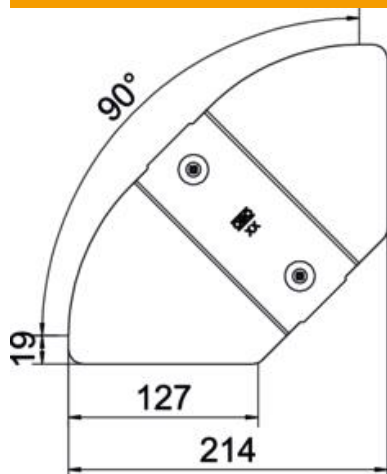

St acél

FS szalaghorganyzott

Törzsadatok

Cikkszám	6037502
Típus	RBD W 150 FS
1. megnevezés	fedél
2. megnevezés	állítható sarokidomhoz
Gyártó	OBO
Méret	B150mm
Anyag	acél
Felület	szalaghorganyzott
Felületi szabvány	DIN EN 10346
Legkisebb eladási egység	1
menyiségegység	Darab
Súly	23,5 kg
súly-mértékegység	kg/100 darab

Muszaki adatlap

állítható sarokidom fedél FS

Cikkszám: 6037502

Méretetek

szélesség	150 mm
lemezvastagság	0,75 mm

Műszaki adatok

Lehajlás (derékszög)	állítható
Forgóreteszek száma	2 St.
Rögzítési mód	Forgóretesz
Tűzálló kábelrendszerek –	nem
Alkalmazható rácsos kábeltálcához	nem
Alkalmazható kábelletrához	nem
Alkalmazható kábeltálcához	igen
Irányváltás	vízszintes
Rozsdamentes acél, maratott	nem
Csuklósan mozgó	nem
Alkalmazási hőmérséklet-tartomány max.	120 °C
Alkalmazási hőmérséklet-tartomány min.	-20 °C