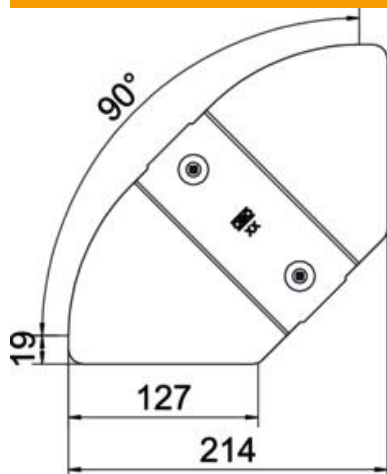

St acél

DD szalaghorganyzott Zink/Alumínium, Double Dip

Törzsadatok

Cikkszám	6037542
Típus	RBD W 150 DD
1. megnevezés	fedél
2. megnevezés	állítható sarokidomhoz
Gyártó	OBO
Méret	B100mm
Anyag	acél
Felület	szalaghorganyzott Zink/Alumínium, Double Dip
Felületi szabvány	DIN EN 10346
Legkisebb eladási egység	1
menyiségegység	Darab
Súly	23,5 kg
súly-mértékegység	kg/100 darab

Muszaki adatlap

állítható sarokidom fedél DD

Cikkszám: 6037542

Méretetek

szélesség	150 mm
lemezvastagság	0,75 mm

Műszaki adatok

Lehajlás (derékszög)	állítható
Forgóreteszek száma	2 St.
Rögzítési mód	Forgóretesz
Tűzálló kábelrendszerek –	nem
Alkalmazható rácsos kábeltálcához	nem
Alkalmazható kábelletrához	nem
Alkalmazható kábeltálcához	igen
Irányváltás	vízszintes
Rozsdamentes acél, maratott	nem
Csuklósan mozgó	nem
Alkalmazási hőmérséklet-tartomány max.	120 °C
Alkalmazási hőmérséklet-tartomány min.	-20 °C