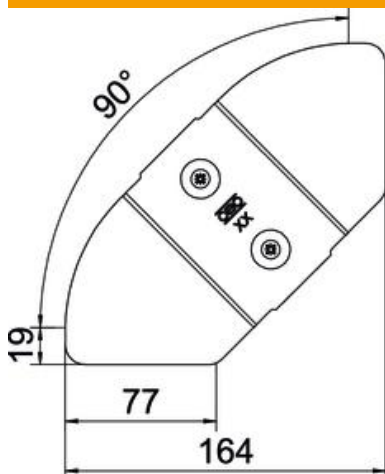

Muszaki adatlap

állítható sarokidom fedél FS

Cikkszám: 6037500

Állítható sarokidom fedél összepattintható és csavarozható beltéri kábeltálcákhoz, hogy megvédje a kábeleket a sérülésektől és szennyeződéstől. Rögzítés előszerelt forgóretesszel és tálcafedél átlapolással. Minden oldalmagassághoz használható.

St acél

FS szalaghorganyzott

Törzsadatok

Cikkszám	6037500
Típus	RBD W 100 FS
1. megnevezés	fedél
2. megnevezés	állítható sarokidomhoz
Gyártó	OBO
Méret	B100mm
Anyag	acél
Felület	szalaghorganyzott
Felületi szabvány	DIN EN 10346
Legkisebb eladási egység	1
menyiségegység	Darab
Súly	15 kg
súly-mértékegység	kg/100 darab

Műszaki adatlap

állítható sarokidom fedél FS

Cikkszám: 6037500

Méretetek

szélesség	100 mm
lemezvastagság	0,75 mm

Műszaki adatok

Lehajlás (derékszög)	állítható
Forgóreteszek száma	2 St.
Rögzítési mód	Forgóretesz
Tűzálló kábelrendszerek –	nem
Alkalmazható rácsos kábeltálcához	nem
Alkalmazható kábelletrához	nem
Alkalmazható kábeltálcához	igen
Irányváltás	vízszintes
Rozsdamentes acél, maratott	nem
Csuklósan mozgó	nem
Alkalmazási hőmérséklet-tartomány max.	120 °C
Alkalmazási hőmérséklet-tartomány min.	-20 °C