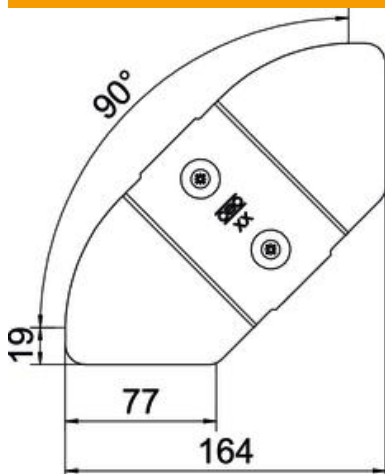

### Törzsadatok

Cikkszám	6037540
Típus	RBD W 100 DD
1. megnevezés	fedél
2. megnevezés	állítható sarokidomhoz
Gyártó	OBO
Méret	B100mm
Anyag	acél
Felület	szalaghorganyzott Zink/Alumínium, Double Dip
Felületi szabvány	DIN EN 10346
Legkisebb eladási egység	1
menyiségegység	Darab
Súly	15 kg
súly-mértékegység	kg/100 darab

### Méretetek

szélesség	100 mm
lemezvastagság	0,75 mm