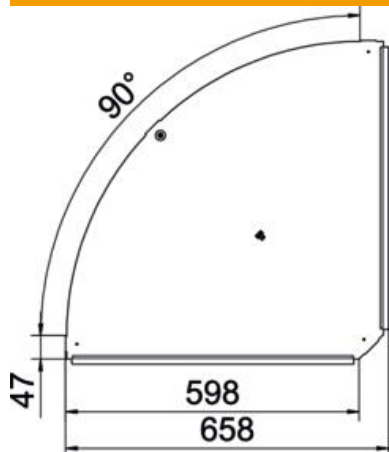

### Törzsadatok

Cikkszám	6036962
Típus	RBD 90 600 DD
1. megnevezés	fedél
2. megnevezés	90°-os sarokidomhoz
Gyártó	OBO
Méret	B600mm
Anyag	acél
Felület	szalaghorganyzott Zink/Alumínium, Double Dip
Felületi szabvány	DIN EN 10346
Legkisebb eladási egység	1
menyiségegység	Darab
Súly	280 kg
súly-mértékegység	kg/100 darab

### Méretetek

szélesség	600 mm
lemezvastagság	1 mm