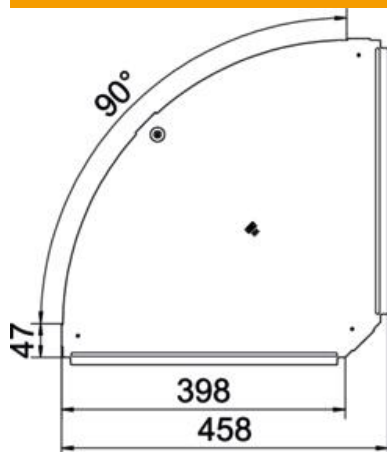

Muszaki adatlap

90°-os sarokidom fedél DD

Cikkszám: 6036958

90°-os sarokidom fedél összepattintható és csavarozható beltéri és kültéri kábeltálcákhoz, hogy megvédje a kábeleket a sérülésektől és szennyeződéstől. Rögzítés előszerelt forgóretesszel és tálcafedél átlapolással. Minden oldalmagassághoz használható. Bármilyen oldalmagasságú idomhoz.

St acél

DD szalaghorganyzott Zink/Alumínium, Double Dip

Törzsadatok

Cikkszám	6036958
Típus	RBD 90 400 DD
1. megnevezés	fedél
2. megnevezés	90°-os sarokidomhoz
Gyártó	OBO
Méret	B400mm
Anyag	acél
Felület	szalaghorganyzott Zink/Alumínium, Double Dip
Felületi szabvány	DIN EN 10346
Legkisebb eladási egység	1
menyiségegység	Darab
Súly	140 kg
súly-mértékegység	kg/100 darab

Muszaki adatlap

90°-os sarokidom fedél DD

Cikkszám: 6036958

Méretetek

szélesség	400 mm
lemezvastagság	1 mm

Műszaki adatok

Lehajlás (derékszög)	90°
Forgóreteszek száma	1 St.
Rögzítési mód	Forgóretesz
Tűzálló kábelrendszerek –	nem
Alkalmazható rácsos kábeltálcához	nem
Alkalmazható kábelletrához	nem
Alkalmazható kábeltálcához	igen
Irányváltás	vízszintes
Rozsdamentes acél, maratott	nem
Csuklósan mozgó	nem
Alkalmazási hőmérséklet-tartomány max.	120 °C
Alkalmazási hőmérséklet-tartomány min.	-20 °C