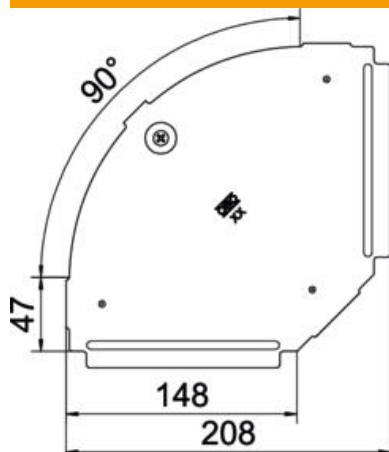

Muszaki adatlap

90°-os sarokidom fedél DD

Cikkszám: 6036952

90°-os sarokidom fedél összepattintható és csavarozható beltéri és kültéri kábeltálcákhoz, hogy megvédje a kábeleket a sérülésektől és szennyeződéstől. Rögzítés előszerelt forgóretesszel és tálcafedél átlapolással. Minden oldalmagassághoz használható. Bármilyen oldalmagasságú idomhoz.

St acél

DD szalaghorganyzott Zink/Alumínium, Double Dip

Törzsadatok

Cikkszám	6036952
Típus	RBD 90 150 DD
1. megnevezés	fedél
2. megnevezés	90°-os sarokidomhoz
Gyártó	OBO
Méret	B150mm
Anyag	acél
Felület	szalaghorganyzott Zink/Alumínium, Double Dip
Felületi szabvány	DIN EN 10346
Legkisebb eladási egység	1
menyiségegység	Darab
Súly	24 kg
súly-mértékegység	kg/100 darab

Muszaki adatlap

90°-os sarokidom fedél DD

Cikkszám: 6036952

Méretetek

hossz	207 mm
szélesség	150 mm
lemezvastagság	0,75 mm

Műszaki adatok

Lehajlás (derékszög)	90°
Forgóreteszek száma	1 St.
Rögzítési mód	Forgóretesz
Tűzálló kábelrendszerek –	nem
Alkalmazható rácsos	nem
kábeltálcához	
Alkalmazható kábeltrához	nem
Alkalmazható kábeltálcához	igen
Irányváltás	vízszintes
Rozsdamentes acél, maratott	nem
Csuklósan mozgó	nem
Alkalmazási hőmérséklet-	120 °C
tartomány max.	
Alkalmazási hőmérséklet-	-20 °C
tartomány min.	