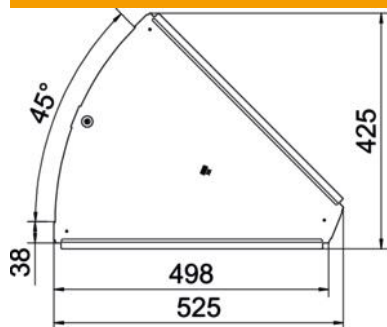

Muszaki adatlap

45°-os sarokidom fedél FS

Cikkszám: 6036410

45°-os sarokidom fedél összepattintható és csavarozható beltéri kábeltálcákhoz, hogy megvédje a kábeleket a sérülésektől és szennyeződéstől. Rögzítés előszerelt forgóretesszel és tálcafedél átlapolással. Minden oldalmagassághoz használható.
Bármilyen oldalmagasságú idomhoz.

St acél

FS szalaghorganyzott

Törzsadatok

Cikkszám	6036410
Típus	RBD 45 500 FS
1. megnevezés	fedél
2. megnevezés	45°-os sarokidomhoz
Gyártó	OBO
Méret	B500mm
Anyag	acél
Felület	szalaghorganyzott
Felületi szabvány	DIN EN 10346
Legkisebb eladási egység	1
mennyiségegység	Darab
Súly	118 kg
súly-mértékegység	kg/100 darab

Muszaki adatlap

45°-os sarokidom fedél FS

Cikkszám: 6036410

Méretetek

hossz	525 mm
szélesség	500 mm
lemezvastagság	1 mm

Műszaki adatok

Lehajlás (derékszög)	45°
Forgóreteszek száma	1 St.
Rögzítési mód	Forgóretesz
Tűzálló kábelrendszerek –	nem
Alkalmazható rácsos kábeltálcához	nem
Alkalmazható kábelletrához	nem
Alkalmazható kábeltálcához	igen
Irányváltás	vízszintes
Rozsdamentes acél, maratott	nem
Csuklósan mozgó	nem
Alkalmazási hőmérséklet-tartomány max.	120 °C
Alkalmazási hőmérséklet-tartomány min.	-20 °C