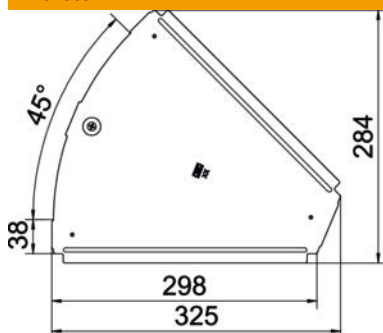

Muszaki adatlap

45°-os sarokidom fedél FS

Cikkszám: 6036407

45°-os sarokidom fedél összepattintható és csavarozható beltéri kábeltálcákhoz, hogy megvédje a kábeleket a sérülésektől és szennyeződéstől. Rögzítés előszerelt forgóretesszel és tálcafedél átlapolással. Minden oldalmagassághoz használható.
Bármilyen oldalmagasságú idomhoz.

St acél

FS szalaghorganyzott

Törzsadatok

Cikkszám	6036407
Típus	RBD 45 300 FS
1. megnevezés	fedél
2. megnevezés	45°-os sarokidomhoz
Gyártó	OBO
Méret	B300mm
Anyag	acél
Felület	szalaghorganyzott
Felületi szabvány	DIN EN 10346
Legkisebb eladási egység	1
mennyiségegység	Darab
Súly	41 kg
súly-mértékegység	kg/100 darab

Muszaki adatlap

45°-os sarokidom fedél FS

Cikkszám: 6036407

Méretetek

hossz	325 mm
szélesség	300 mm
lemezvastagság	0,75 mm

Műszaki adatok

Lehajlás (derékszög)	45°
Forgóreteszek száma	1 St.
Rögzítési mód	Forgóretesz
Tűzálló kábelrendszerek –	nem
Alkalmazható rácsos kábeltálcához	nem
Alkalmazható kábelletrához	nem
Alkalmazható kábeltálcához	igen
Irányváltás	vízszintes
Rozsdamentes acél, maratott	nem
Csuklósan mozgó	nem
Alkalmazási hőmérséklet-tartomány max.	120 °C
Alkalmazási hőmérséklet-tartomány min.	-20 °C