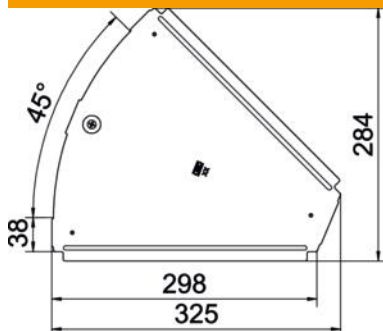

Muszaki adatlap

45°-os sarokidom fedél DD

Cikkszám: 6036456

45°-os sarokidom fedél összepattintható és csavarozható beltéri és kültéri kábeltálcákhoz, hogy megvédje a kábeleket a sérülésektől és szennyeződéstől. Rögzítés előszerelt forgóretesszel és tálcafedél átlapolással. Minden oldalmagassághoz használható. Bármilyen oldalmagasságú idomhoz.

St acél

DD szalaghorganyzott Zink/Alumínium, Double Dip

Törzsadatok

| | |
|--------------------------|--|
| Cikkszám | 6036456 |
| Típus | RBD 45 300 DD |
| 1. megnevezés | fedél |
| 2. megnevezés | 45°-os sarokidomhoz |
| Gyártó | OBO |
| Méret | B300mm |
| Anyag | acél |
| Felület | szalaghorganyzott Zink/Alumínium, Double Dip |
| Felületi szabvány | DIN EN 10346 |
| Legkisebb eladási egység | 1 |
| mennyiségegység | Darab |
| Súly | 41 kg |
| súly-mértékegység | kg/100 darab |

Muszaki adatlap

45°-os sarokidom fedél DD

Cikkszám: 6036456

Méretetek

| | |
|----------------|---------|
| hossz | 325 mm |
| szélesség | 300 mm |
| lemezvastagság | 0,75 mm |

Műszaki adatok

| | |
|--|-------------|
| Lehajlás (derékszög) | 45° |
| Forgóreteszek száma | 1 St. |
| Rögzítési mód | Forgóretesz |
| Tűzálló kábelrendszerek – | nem |
| Alkalmazható rácsos kábeltálcához | nem |
| Alkalmazható kábelletrához | nem |
| Alkalmazható kábeltálcához | igen |
| Irányváltás | vízszintes |
| Rozsdamentes acél, maratott | nem |
| Csuklósan mozgó | nem |
| Alkalmazási hőmérséklet-tartomány max. | 120 °C |
| Alkalmazási hőmérséklet-tartomány min. | -20 °C |