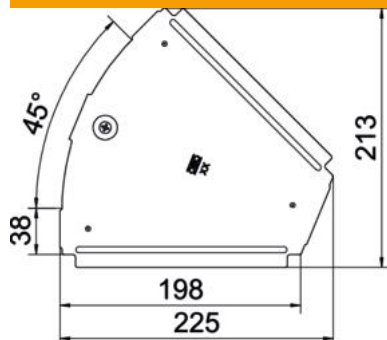

Muszaki adatlap

45°-os sarokidom fedél FS

Cikkszám: 6036404

45°-os sarokidom fedél összepattintható és csavarozható beltéri kábeltálcákhoz, hogy megvédje a kábeleket a sérülésektől és szennyeződéstől. Rögzítés előszerelt forgóretesszel és tálcafedél átlapolással. Minden oldalmagassághoz használható.
Bármilyen oldalmagasságú idomhoz.

St acél

FS szalaghorganyzott

Törzsadatok

Cikkszám	6036404
Típus	RBD 45 200 FS
1. megnevezés	fedél
2. megnevezés	45°-os sarokidomhoz
Gyártó	OBO
Méret	B200mm
Anyag	acél
Felület	szalaghorganyzott
Felületi szabvány	DIN EN 10346
Legkisebb eladási egység	1
mennyiségegység	Darab
Súly	24 kg
súly-mértékegység	kg/100 darab

Muszaki adatlap

45°-os sarokidom fedél FS

Cikkszám: 6036404

Méretetek

hossz	225 mm
szélesség	200 mm
lemezvastagság	0,75 mm

Műszaki adatok

Lehajlás (derékszög)	45°
Forgóreteszek száma	1 St.
Rögzítési mód	Forgóretesz
Tűzálló kábelrendszerek –	nem
Alkalmazható rácsos	nem
kábeltálcához	
Alkalmazható kábelletrához	nem
Alkalmazható kábeltálcához	igen
Irányváltás	vízszintes
Rozsdamentes acél, maratott	nem
Csuklósan mozgó	nem
Alkalmazási hőmérséklet-	120 °C
tartomány max.	
Alkalmazási hőmérséklet-	-20 °C
tartomány min.	