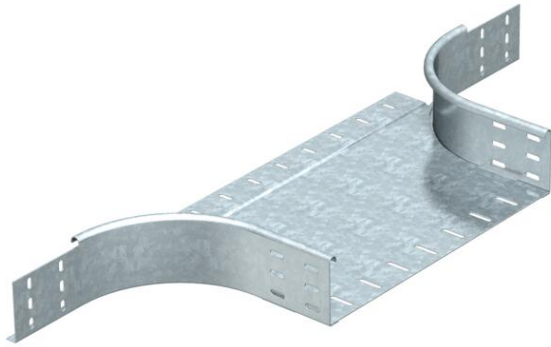

## Beépíthető leágazóidom, 85 FS

Cikkszám: 7002572

Beépíthető (fél) leágazó-idom: vízszintes és függőleges leágazások kialakításához. 85 mm oldalmagasságú kábeltálcákhoz alkalmas. Az oldalfal ívelt kialakítása biztosítja a kábelek kedvező fektetését, a belső íven: R=150 mm. A szereléshez szükséges összekötőkett külön kell megrendelni.

### Törzsadatok

|                          |                     |
|--------------------------|---------------------|
| Cikkszám                 | 7002572             |
| Típus                    | RAA 860 FS          |
| 1. megnevezés            | beépíthető leágazás |
| 2. megnevezés            | kerek kivitel       |
| Gyártó                   | OBO                 |
| Méret                    | 85x600              |
| Anyag                    | acél                |
| Felület                  | szalaghorganyzott   |
| Felületi szabvány        | DIN EN 10346        |
| Legkisebb eladási egység | 1                   |
| mennyiségegység          | Darab               |
| Súly                     | 295 kg              |
| súly-mértékegység        | kg/100 darab        |

### Méreték

|           |        |
|-----------|--------|
| szélesség | 600 mm |
| szélesség | 24 in  |
| Magasság  | 85 mm  |
| Magasság  | 3 in   |
| B méret   | 600 mm |
| R méret   | 150 mm |