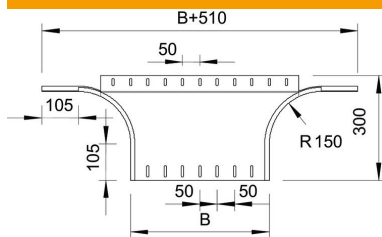

## Beépíthető leágazóidom, 85 FS

Cikkszám: 7002572

Beépíthető (fél) leágazó-idom: vízszintes és függőleges leágazások kialakításához. 85 mm oldalmagasságú kábeltálcákhoz alkalmas. Az oldalfal ívelt kialakítása biztosítja a kábelek kedvező fektetését, a belső íven: R=150 mm. A szereléshez szükséges összekötőkett külön kell megrendelni.

### Törzsadatok

|                          |                     |
|--------------------------|---------------------|
| Cikkszám                 | 7002572             |
| Típus                    | RAA 860 FS          |
| 1. megnevezés            | beépíthető leágazás |
| 2. megnevezés            | kerek kivitel       |
| Gyártó                   | OBO                 |
| Méret                    | 85x600              |
| Anyag                    | acél                |
| Felület                  | szalaghorganyzott   |
| Felületi szabvány        | DIN EN 10346        |
| Legkisebb eladási egység | 1                   |
| mennyiségegység          | Darab               |
| Súly                     | 295 kg              |
| súly-mértékegység        | kg/100 darab        |

### Méreték

|           |        |
|-----------|--------|
| szélesség | 600 mm |
| szélesség | 24 in  |
| Magasság  | 85 mm  |
| Magasság  | 3 in   |
| B méret   | 600 mm |
| R méret   | 150 mm |